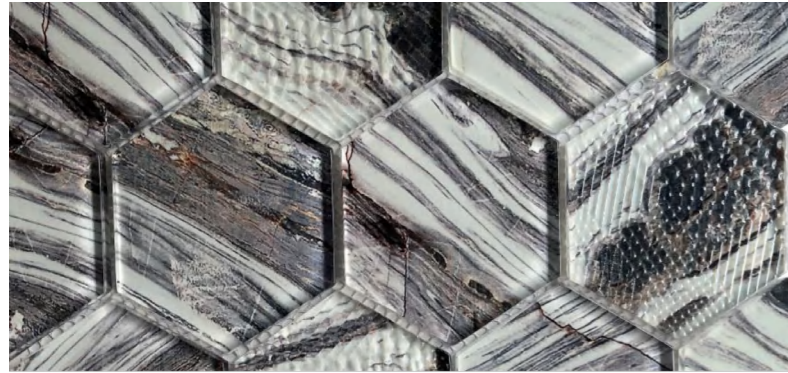

AGHEX2110
Material : Glass+Aluminium
Size : 383*220*6mm

AGHEX2111
Material : Glass+Aluminium
Size : 383*220*6mm

AGHEX2112
Material : Glass+Aluminium
Size : 383*220*6mm

AGHEX2113
Material : Glass+Aluminium
Size : 383*220*6mm