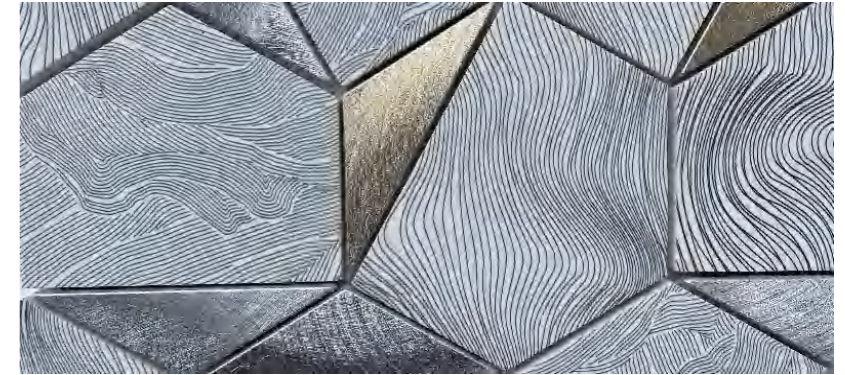

JNSLH22101
Material : Aluminium+Stone
Size : 292*260*8mm

JNSLH22102
Material : Aluminium+Stone
Size : 292*260*8mm

JNSLH22103
Material : Aluminium+Stone
Size : 292*260*8mm

JNSLH22104
Material : Aluminium+Stone
Size : 292*260*8mm