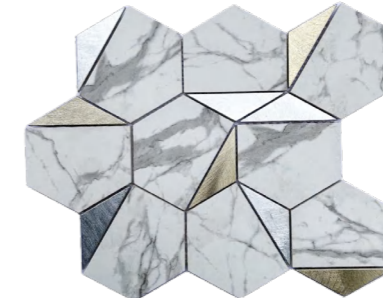

JNSLH22101
Material : Aluminium+Stone
Size : 292*260*8mm

JNSLH22102
Material : Aluminium+Stone
Size : 292*260*8mm

JNSLH22103
Material : Aluminium+Stone
Size : 292*260*8mm

JNSLH22104
Material : Aluminium+Stone
Size : 292*260*8mm