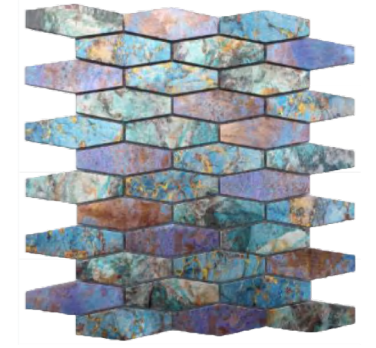

ALLHX3001
Material : Aluminium
Size : 295*307*8mm