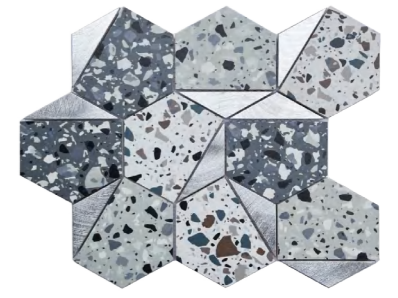

JNSLH22101
Material : Aluminium+Stone
Size : 292*260*8mm

JNSLH22102
Material : Aluminium+Stone
Size : 292*260*8mm

JNSLH22103
Material : Aluminium+Stone
Size : 292*260*8mm

JNSLH22104
Material : Aluminium+Stone
Size : 292*260*8mm