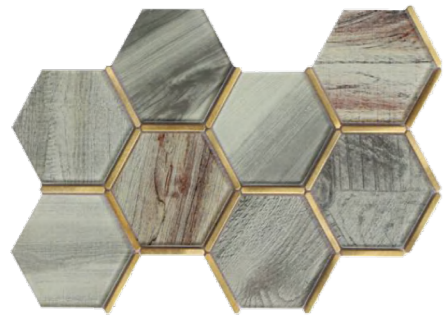

AGHEX191001P
Material : Glass+Aluminium
Size : 383*220*6mm