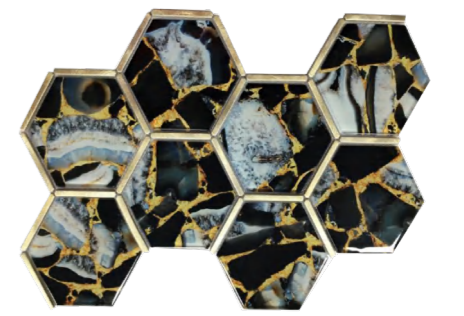

AGHEX2111
Material : Glass+Aluminium
Size : 383*220*6mm