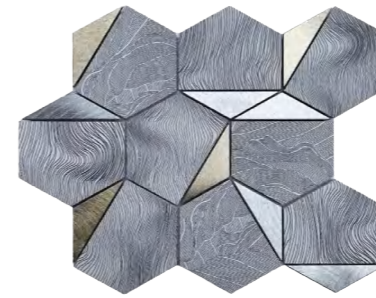

JNSLH22101
Material : Aluminium+Stone
Size : 292*260*8mm

JNSLH22102
Material : Aluminium+Stone
Size : 292*260*8mm

JNSLH22103
Material : Aluminium+Stone
Size : 292*260*8mm

JNSLH22104
Material : Aluminium+Stone
Size : 292*260*8mm