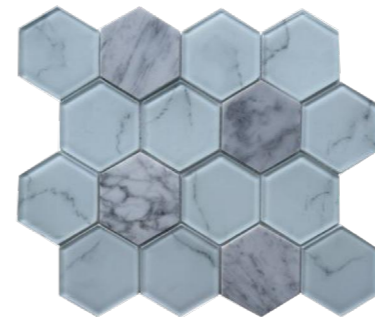

GLH732320
Material : Glass+Stone
Size : 260*300*8mm