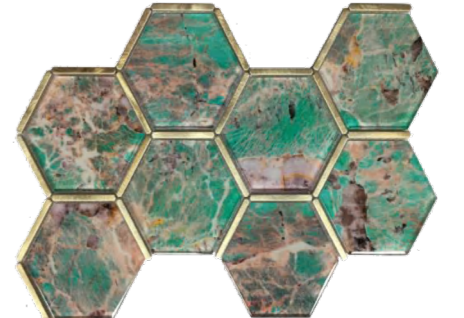

AGHEX2113
Material : Glass+Aluminium
Size : 383*220*6mm