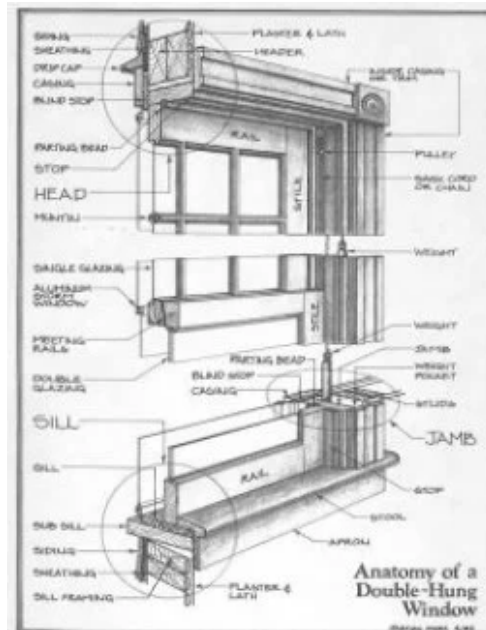

13. Casement Stay Curly Black 250mm
SKU: 49.354.HFB.250 (K350)

19. Sash Screw Down Solid Brass 500mm
SKU: K108.AL (K690)