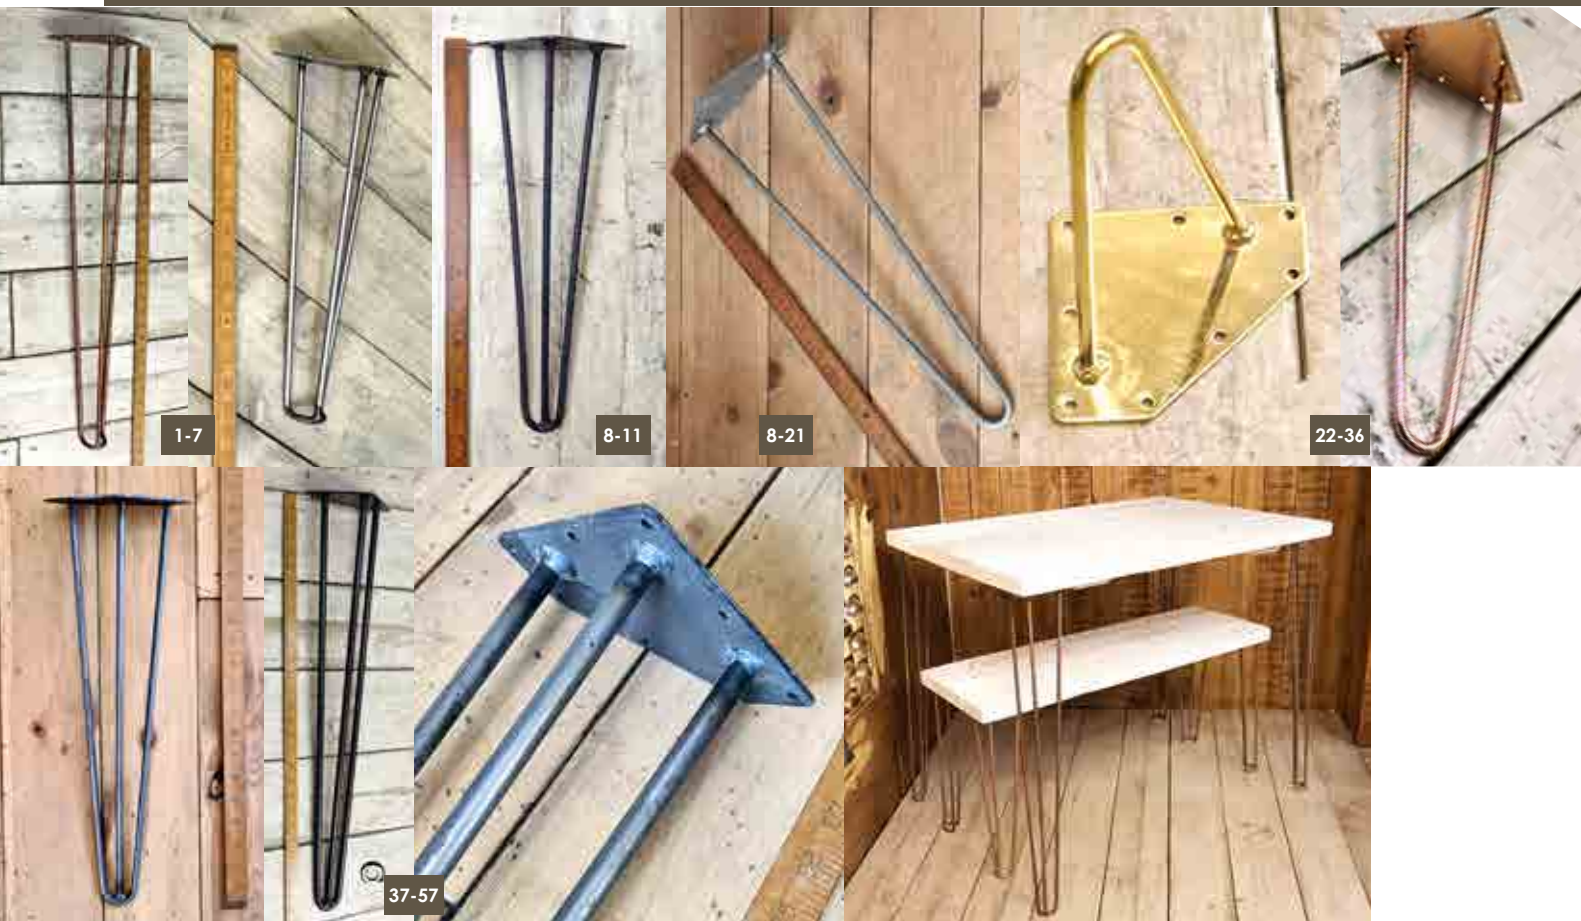

1. Amalfi Brass Plate 180mm
SKU: H253.BS (H1350)

2. Amalfi Chrome Plate 180mm
SKU: 01.660.CHR.180 (H1350)

3. Amalfi Satin Epoxy 180mm
SKU: 01.660.SEB.180 (H1150)

4. Amalfi Cast Antique Iron 180mm
SKU: 01.660.AI.180 (H1025)

5. Conical Brass Plate 350mm
SKU: 70.652.EB.350 (H950) TBD

6. Conical Antique Iron 350mm
SKU: 70.652.AI.350 (H950)

7. Conical Antique Iron 370mm
SKU: 70.652.AI.370 (H990)

8. Conical Antique Iron 710mm
SKU: 70.652.AI.710 (H1180)

9. Box Section 40x40mm x 400mm
SKU: 70.653.AI.400 (H850)

10. Box Section 50x50mm x 710mm
SKU: 70.653.AI.710 (H1350)

11. Box Section 70x70mm x 400mm
SKU: 70.653A.AI.400 (H1125)

12. Box Section 70x70mm x 710mm
SKU: 70.653A.AI.710 (H1790)

13. Box Section 100x100mm x 710mm
SKU: 70.653B.AI.710 (H2550)

14. Angle Tapered Ant Iron 400mm
SKU: 70.651.AI.400 (H1250)

15. Angle Tapered Ant Iron 650mm
SKU: 70.651.AI.650 (H1400)

16. Angle Tapered Ant Iron 650mm
SKU: 70.651.AI.710 (H1700)

17. Harmony Leg Ant Iron 400mm
SKU: 70.655.AI.400 (H350)

18. Harmony Leg Ant Iron 710mm
SKU: 70.655.AI.710 (H490)

19. Harmony Leg Ant Copper 400mm
SKU: 70.655.AC.400 (H390)

20. Harmony Leg Ant Copper 710mm
SKU: 70.655.AC.710 (H690)

21. Harmony Leg Chrome 250mm
SKU: 70.655.CP.250 (H350)

22. Harmony Leg Brass Plate 250mm
SKU: 70.655.SBP.250 (H350)

23. Harmony Leg Brass Plate 350mm
SKU: 70.655.EB.350 (H395)

25. Dog Leg Box 50x50 x 400mm
SKU: H334 (H1250)

26. Dog Leg Box 50x50 x 710mm
SKU: H335 (H1890)

33. Tiptoe Leg Antique Iron 400mm
SKU: H178.BS (H650)

Matching Tiptoe shelf bracket

1.Footed 3 Prong Antique Iron 400mm
SKU: 70.649T.AI.400 (H510)

2.Footed 3 Prong Antique Iron 660mm
SKU: 70.649T.AI.660 (H665)

3.Footed 3 Prong Antique Iron 710mm
SKU: 70.649T.AI.710 (H715)

4.Footed 3 Prong Ant Copper 400mm
SKU: 70.649T.AC.400 (H715)

5.Footed 3 Prong Ant Copper 710mm
SKU: 70.649T.AC.710 (H1050)

6.Footed 3 Prong Brass Plate 400mm
SKU: 70.649T.BP.400 (H760)

7.Footed 3 Prong Brass Plate 710mm
SKU: 70.649T.BP.710 (H975)

8.Rebar 3 Prong Black Iron 400mm
SKU: 70.649R.AI.400 (H655)

9.Rebar 3 Prong Black Iron 660mm
SKU: 70.649R.AI.660 (H710)

10.Rebar 3 Prong Black Iron 710mm
SKU: 70.649R.AI.710 (H875)

11.Plain 2 Prong Antique Iron 100mm
SKU: 70.649.AI.100 (H250)

12.Plain 2 Prong Antique Iron 150mm
SKU: 70.649.AI.150 (H330)

13.Plain 2 Prong Antique Iron 200mm
SKU: 70.649.AI.200 (H340)
SKU: 09.649.AI.200 (H340)

14.Plain 2 Prong Antique Iron 300mm
SKU: 70.649.AI.300 (H350)

15.Plain 2 Prong Antique Iron 350mm
SKU: 70.649.AI.350 (H365)
SKU: 09.649.AI.350 (H425)

16.Plain 2 Prong Antique Iron 400mm
SKU: 70.649.AI.400 (H480)
SKU: 09.649.AI.400 (H480)

17.Plain 2 Prong Antique Iron 450mm
SKU: 70.649.AI.450 (H550)
SKU: 09.649.AI.450 (H550)

18.Plain 2 Prong Antique Iron 500mm
SKU: 70.649.AI.500 (H450)

19.Plain 2 Prong Antique Iron 660mm
SKU: 70.649.AI.660 (H575)

20.Plain 2 Prong Antique Iron 710mm
SKU: 70.649.AI.710 (H590)

21.Plain 2 Prong Antique Iron 760mm
SKU: 70.649.AI.760 (H650)

22.Plain 2 Prong Brass Plate 200mm
SKU: 70.649.SB.200 (H535)

23.Plain 2 Prong Brass Plate 350mm
SKU: 70.649.SB.350 (H590)

24.Plain 2 Prong Brass Plate 400mm
SKU: 70.649.SB.400 (H615)

25.Plain 2 Prong Chrome Plate 350mm
SKU: 70.649.CHC.350 (H690)

26.Plain 2 Prong Chrome Plate 400mm
SKU: 70.649.CHC.400 (H725)
SKU: 09.649.CHC.400 (H725)

27.Plain 2 Prong Copper Plate 350mm
SKU: H168.WU (H675)

28.Plain 2 Prong Copper Plate 400mm
SKU: H100.BS (H695)

29.Plain 2 Prong Ant Copper 200mm
SKU: 70.649.AC.200 (H450)

30.Plain 2 Prong Ant Copper 350mm
SKU: 70.649.AC.350 (H490)

31.Plain 2 Prong Ant Copper 400mm
SKU: 70.649.AC.400 (H590)

32.Plain 2 Prong Satin Black 350mm
SKU: 70.649.SEB.350 (H350)

33.Plain 2 Prong Satin Black 400mm
SKU: 70.649.SEB.400 (H370)

34.Plain 2 Prong Satin Black 500mm
SKU: 70.649.SEB.500 (H430)

35.Plain 2 Prong Satin Black 760mm
SKU: 70.649.SEB.760 (H690)

36.Strong 2 Prong Antique Iron 710mm
SKU: 70.649S.AI.710 (H690) Heavy Duty

37.Plain 3 Prong Antique Iron 100mm
SKU: 70.649.AI.100 (TBA)

38.Plain 3 Prong Antique Iron 150mm
SKU: H324 (H325)

39.Plain 3 Prong Antique Iron 200mm
SKU: 09.649A.AI.200 (H420)
SKU: 70.649A.AI.200 (H420)

40.Plain 3 Prong Antique Iron 300mm
SKU: 09.649A.AI.300 (H430)

41.Plain 3 Prong Antique Iron 350mm
SKU: 09.649A.AI.350 (H475)

42.Plain 3 Prong Antique Iron 400mm
SKU: 09.649A.AI.400 (H525)

43.Plain 3 Prong Antique Iron 450mm
SKU: 09.649A.AI.450 (H540)

44.Plain 3 Prong Antique Iron 500mm
SKU: 09.649A.AI.500 (H575)