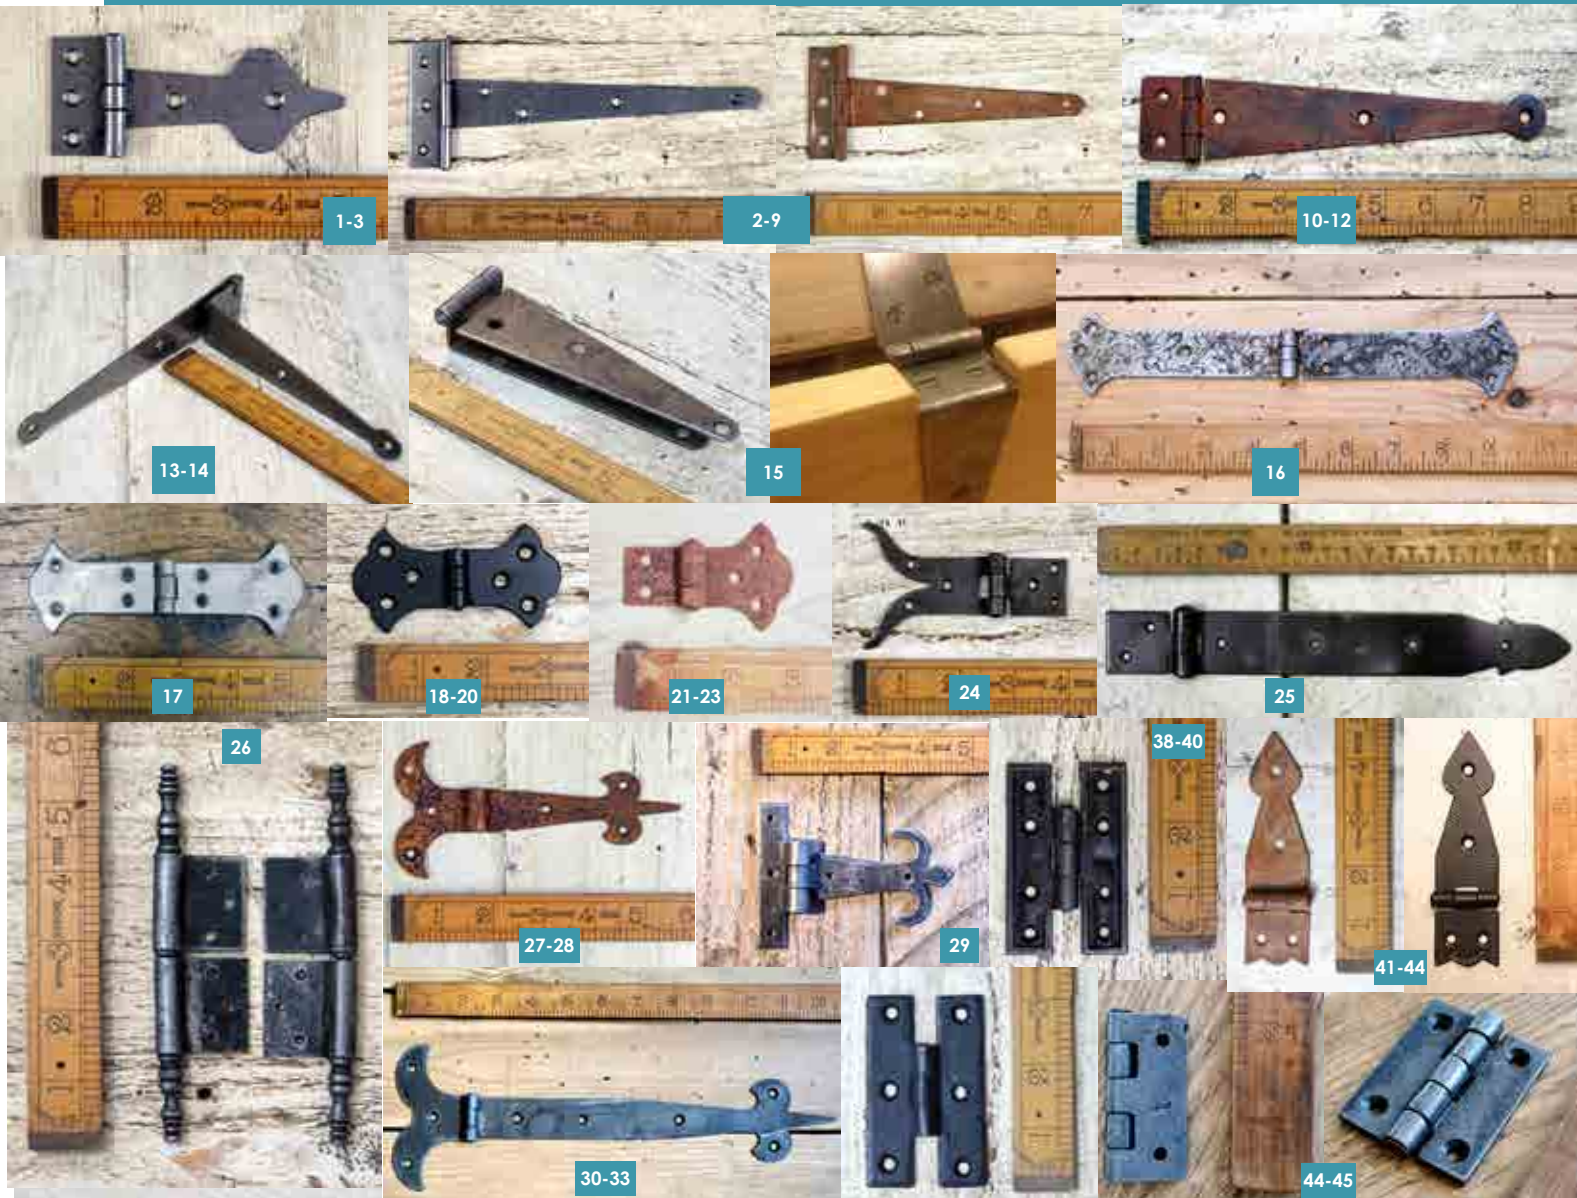

19. Shaker Peg Ash 65mm x 20mm Dia
SKU: 01.105.ASH.65 (C120)

20. Shaker Peg Beech 65mm x 20mm Dia
SKU: 01.105.BE.65 (C120)

1.Spearhead Tee Rust 100mm
SKU: 03.320.RU.100 (C130)

2.Spearhead Tee Antique Iron 100mm
SKU: 49.320.AI.100 (C150)