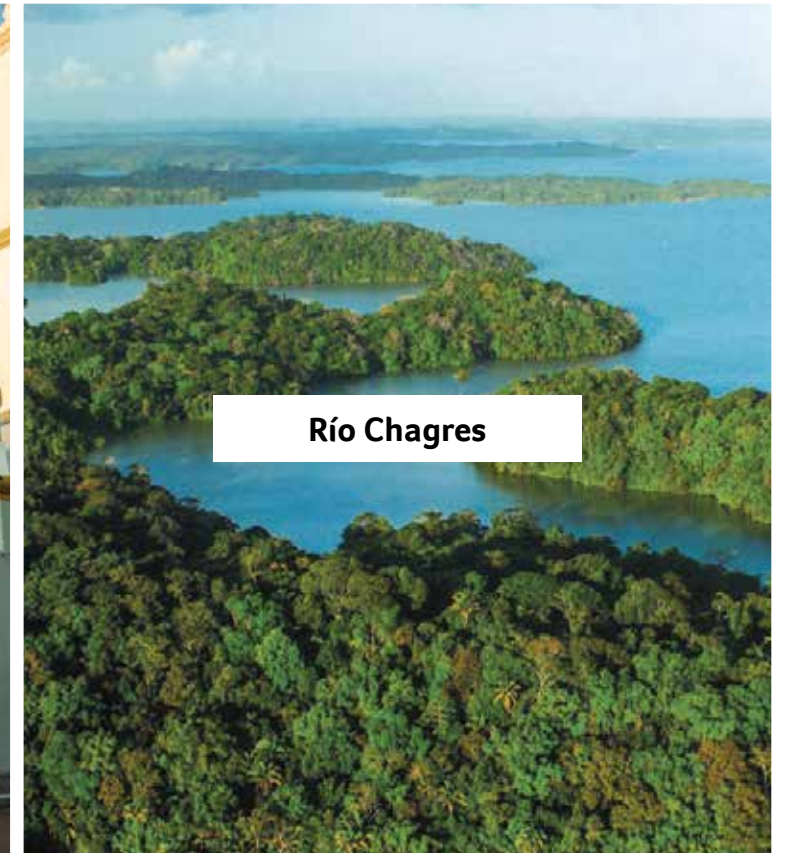

RIU

PLAZA

HOTEL RIU PLAZA PANAMA

PANAMA · PANAMA CITY

PLACES OF INTEREST IN PANAMA

La Cinta Costera

Casco antiguo

Río Chagres

Multiplaza Pacific Mall

Causeway

El Canal de Panamá

RIU

PLAZA

HOTEL RIU PLAZA GUADALAJARA

MEXICO · GUADALAJARA

1 mile from Expo Guadalajara