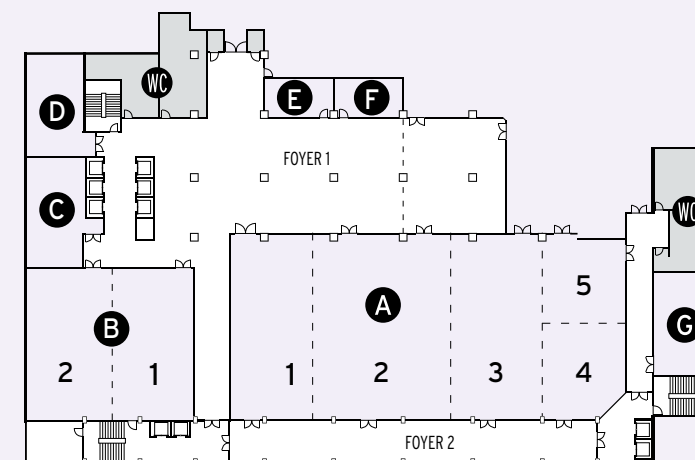

MALLORCA

PARIS

LONDRES

RIU HOTELS & RESORTS

ROOMS LEVEL 2	Area m ² (p ²)	Width m (ft)	Length m (ft)	Height m (ft)	Theater	Classroom	U	Banquet	Cocktail
A BARCELONA	928 (9989)	21.3 (70)	45.5 (149)	5 (16)	800	450	N/A	600	800
BARCELONA 1,2	530 (5705)	21.3 (70)	25.3 (83)	5 (16)	450	300	80	300	400
BARCELONA 1	198 (2131)	21.3 (70)	9.4 (31)	5 (16)	120	84	45	80	150
BARCELONA 2	332 (3466)	21.3 (70)	15.9 (52)	5 (16)	300	200	60	200	350
BARCELONA 3	198 (2131)	21.3 (70)	10.6 (34)	5 (16)	120	84	45	80	150
BARCELONA 4,5	180 (1938)	21.3 (70)	9.6 (31)	5 (16)	120	84	45	80	150
BARCELONA 4	90 (969)	10.5 (34)	9.6 (31)	5 (16)	50	30	20	50	70
BARCELONA 5	90 (969)	10.5 (34)	9.6 (31)	5 (16)	50	30	20	50	70
B BERLIN	325 (34598)	19 (62)	35 (115)	5 (16)	300	200	50	150	300
BERLIN 1	159 (1711)	9.3 (31)	17.5 (57)	5 (16)	150	100	30	80	100
BERLIN 2	166 (1787)	9.7 (32)	17.5 (57)	5 (16)	150	100	30	80	100
C AMSTERDAM	81 (872)	6.5 (21)	12.6 (41)	5 (16)	50	30	30	30	50
D MADRID	74 (797)	6.5 (21)	11.6 (38)	5 (16)	50	30	30	30	50
G MALLORCA	75 (807)	6.5 (21)	11.8 (38)	5 (16)	50	30	10	30	50
F PARIS	34 (366)	4.4 (14)	7.8 (26)	2.5 (8)	25	15	10	20	N/A
E LONDRES	34 (366)	4.4 (14)	7.8 (26)	2.5 (8)	N/A	N/A	10	N/A	N/A
FOYER 1	524 (5640)	N/A	N/A	N/A	N/A	N/A	N/A	N/A	N/A
FOYER 2	210 (2260)	N/A	N/A	N/A	N/A	N/A	N/A	N/A	N/A