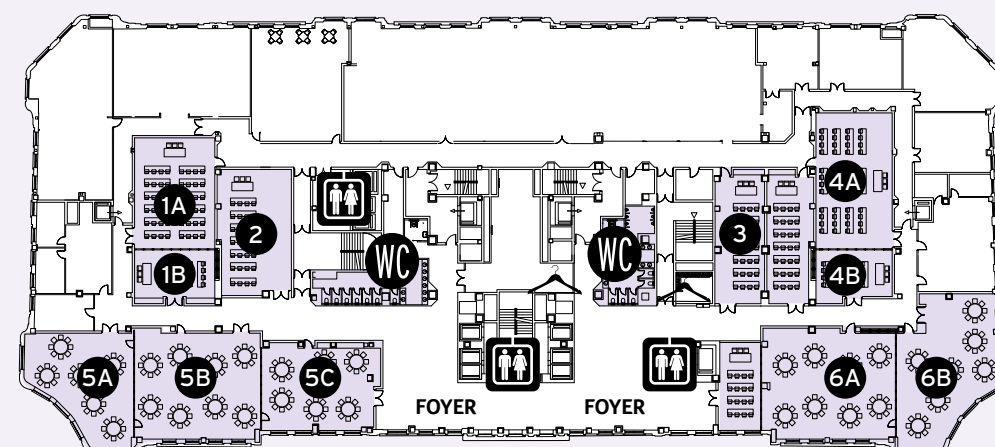

4TH FLOOR ROOMS

MADRID 1, MADRID 2,
MADRID 3 MADRID 4,
MADRID 5

3rd floor

SALAS	Área (m2)	Teatro	Escuela	Cabaret	U	Bloque	Banquete 8	Banquete 10	Buffet	Cocktail
Cibeles	105	100	80	48	33	26	56	70	40	90
Puerta del Sol	50	30	20	16	15	12	16	20	-	25
C + PS	155	130	100	64	48	38	72	90	40	115
Plaza Mayor	101	60	48	32	21	22	32	40	18	50
Chamberí	72	50	36	24	27	28	32	40	-	40
Neptuno	121	110	90	48	33	26	56	70	40	95
Puerta de Alcalá	45	30	20	16	15	12	16	20	-	25
N + PA	166	140	110	64	48	38	72	90	40	120
Princesa	112	35	30	32	26	20	40	50	27	50
Colón	157	80	48	32	28	28	48	60	32	80
Retiro	113	35	30	32	20	20	40	50	16	30
P + C	269	115	78	64	54	48	88	110	59	130
P + C + R	382	150	108	96	74	68	128	160	75	160
C + R	270	115	78	64	48	48	88	110	48	110
Callao	158	80	48	32	28	28	48	60	32	80
Gran Vía	147	35	30	32	26	20	40	50	27	50
C + GV	305	115	78	64	54	48	88	110	59	130