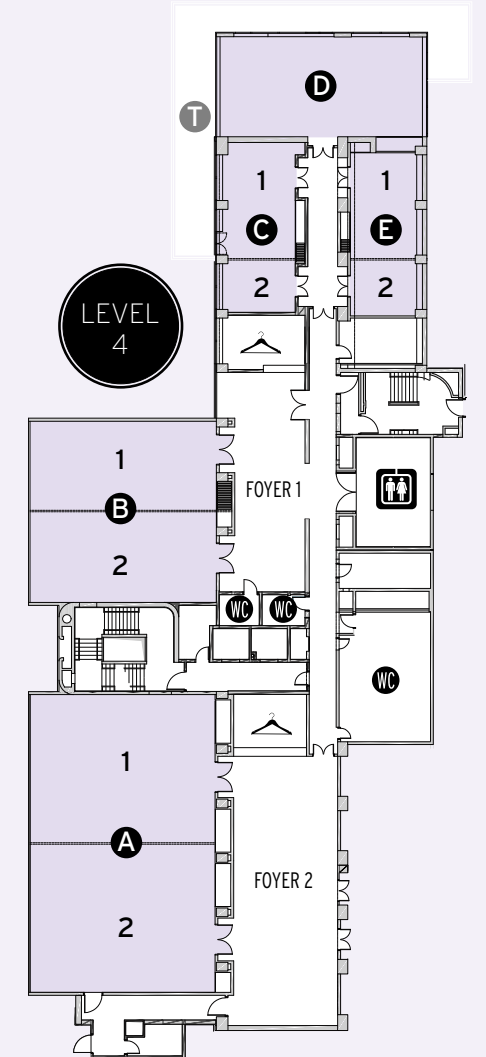

RIU

PLAZA

HOTEL RIU PLAZA BERLIN

GERMANY · BERLIN

ROOMS LEVEL 4

BEETHOVEN

BACH

STRAUSS

WAGNER

MENDELSSOHN

ROOMS LEVEL 6

BRAHMS

ROOMS LEVEL 4	Area m² (ft²)	Width m (ft)	Length m (ft)	Height m (ft)	Theater	Classroom	U-Shape	Banquet	Cocktail
A BEETHOVEN	247 (2659)	11 (118)	11.5 (124)	5.8 (19)	200	150	60	150	300
BEETHOVEN 1	135 (1453)	9 (97)	11.5 (124)	5.8 (19)	120	80	36	70	160
BEETHOVEN 2	112 (1205)	20 (216)	11.5 (124)	5.8 (19)	80	70	33	60	140
B BACH	150 (1614)	12 (128)	11.5 (124)	5.8 (19)	115	90	40	80	180
BACH 1	75 (807)	5.75 (62)	11.5 (124)	5.8 (19)	50	40	20	30	90
BACH 2	76 (807)	6 (65)	11.5 (124)	5.8 (19)	50	40	20	30	90
C STRAUSS	46 (495)	5 (54)	11.3 (122)	2.6 (8.5)	40	27	20	N/A	55
STRAUSS 1	30 (323)	5 (54)	7.6 (82)	2.6 (8.5)	25	18	8	N/A	35
STRAUSS 2	15 (161)	5 (54)	3.6 (39)	2.6 (8.5)	10	9	12	N/A	20
D WAGNER	100 (1076)	6.5 (70)	13.3 (143)	2.6 (8.5)	65	50	40	50	125
E MENDELSSOHN	55 (592)	5 (54)	11.9 (128)	2.6 (8.5)	45	30	25	N/A	65
MENDELSSOHN 1	37 (398)	5 (54)	6.75 (73)	2.6 (8.5)	25	20	17	N/A	45
MENDELSSOHN 2	18 (194)	5 (54)	4.05 (44)	2.6 (8.5)	13	9	8	N/A	N/A
FOYER 1	N/A	N/A	N/A	2.6 (8.5)	N/A	N/A	N/A	N/A	N/A
FOYER 2	N/A	N/A	N/A	2.6 (8.5)	N/A	N/A	N/A	N/A	N/A

ROOM LEVEL 6	Area m² (ft²)	Width m (ft)	High m (ft)	Height m (ft)	Theater	Classroom	U-Shape	Banquet	Cocktail
F BRAHMS	93 (1001)	5.4 (58)	17 (183)	2.6 (8.5)	60	60	38	50	115
BRAHMS 1	50 (538)	5.4 (58)	9 (98)	2.6 (8.5)	35	40	25	30	60
BRAHMS 2	43 (463)	5.4 (58)	8 (85)	2.6 (8.5)	25	20	13	20	55