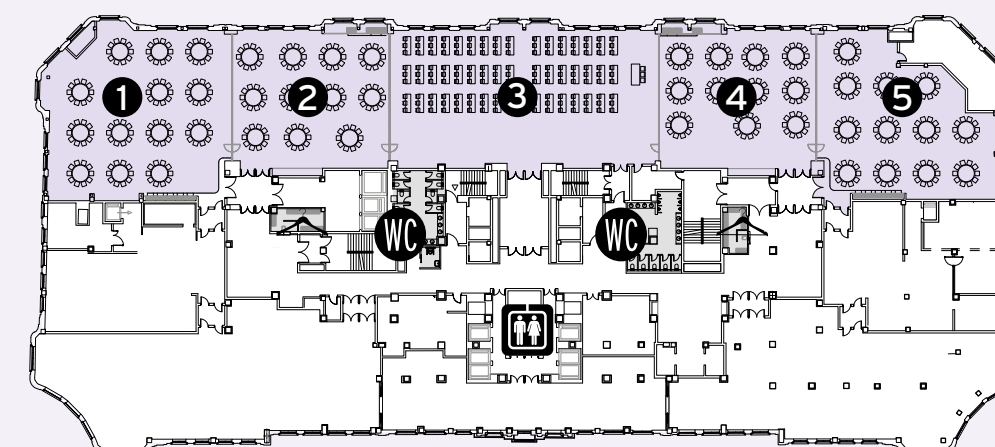

4TH FLOOR ROOMS

MADRID 1, MADRID 2,
MADRID 3 MADRID 4,
MADRID 5

3rd floor

SALAS	Área (m2)	Teatro	Escuela	Cabaret	U	Bloque	Banquete 8	Banquete 10	Buffet	Cocktail
Cibeles	105	100	80	48	33	26	56	70	40	90
Puerta del Sol	50	30	20	16	15	12	16	20	-	25
C + PS	155	130	100	64	48	38	72	90	40	115
Plaza Mayor	101	60	48	32	21	22	32	40	18	50
Chamberí	72	50	36	24	27	28	32	40	-	40
Neptuno	121	110	90	48	33	26	56	70	40	95
Puerta de Alcalá	45	30	20	16	15	12	16	20	-	25
N + PA	166	140	110	64	48	38	72	90	40	120
Princesa	112	35	30	32	26	20	40	50	27	50
Colón	157	80	48	32	28	28	48	60	32	80
Retiro	113	35	30	32	20	20	40	50	16	30
P + C	269	115	78	64	54	48	88	110	59	130
P + C + R	382	150	108	96	74	68	128	160	75	160
C + R	270	115	78	64	48	48	88	110	48	110
Callao	158	80	48	32	28	28	48	60	32	80
Gran Vía	147	35	30	32	26	20	40	50	27	50
C + GV	305	115	78	64	54	48	88	110	59	130

4th floor

SALAS	Área (m2)	Teatro	Escuela	Cabaret	U	Bloque	Banquete 8	Banquete 10	Buffet	Cocktail
Madrid 1	358	350	200	140	64	74	152	190	120	260
Madrid 1-2	620	550	320	260	124	144	296	230	230	480
Madrid 1-3	1046	990	620	410	218	248	488	410	380	820
Madrid 1-4	1306	1230	760	512	278	318	608	730	468	1030
Madrid 1-5	1593	1330	820	568	290	326	688	880	528	1190
Madrid 2	262	240	120	120	60	70	144	150	110	210
Madrid 2-3	688	640	420	270	160	174	328	390	260	550
Madrid 2-4	948	880	560	372	214	244	448	540	348	750
Madrid 2-5	1235	908	620	428	226	252	528	690	408	940
Madrid 3	426	400	300	150	100	104	192	240	150	350
Madrid 3-4	686	640	420	252	160	174	312	390	238	550
Madrid 3-5	973	740	510	308	166	182	392	490	298	720
Madrid 4	260	240	120	102	60	70	120	150	88	210
Madrid 4-5	547	380	210	158	66	80	200	250	148	370
Madrid 5	287	140	90	56	30	30	80	100	60	160