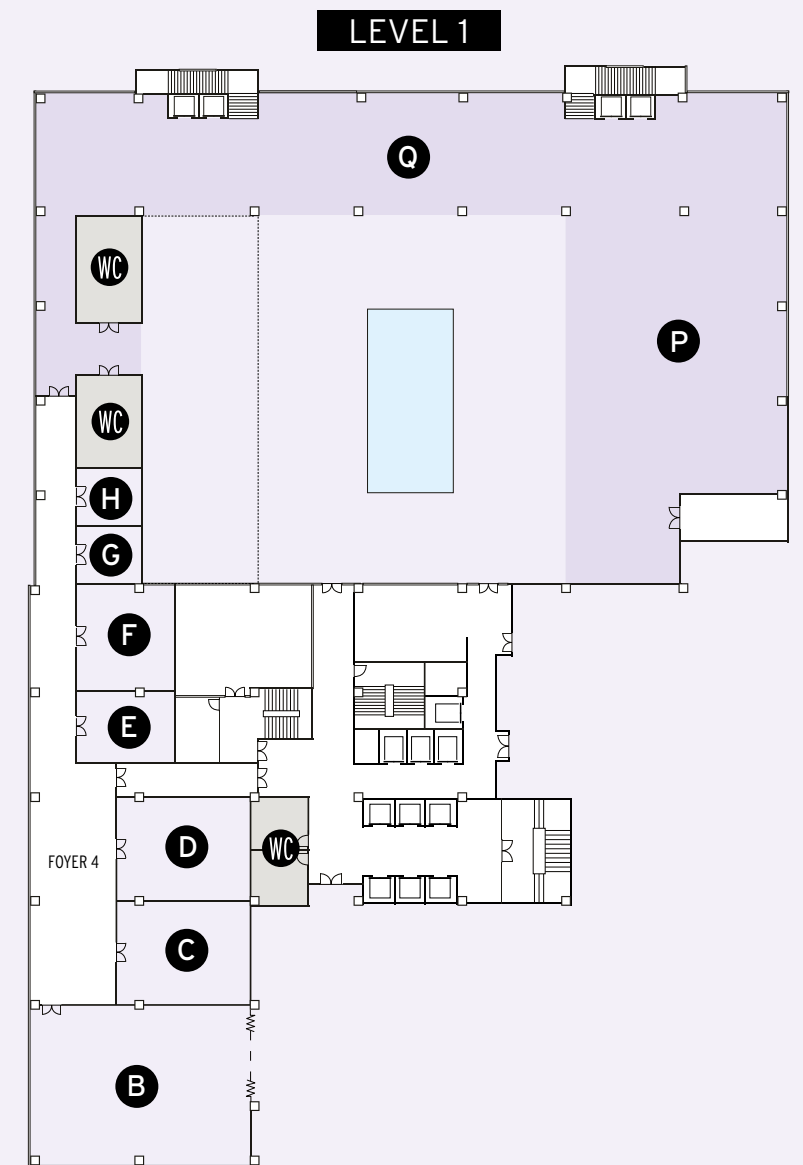

TONALÁ

VALLARTA

DECAPOLIS

JALISCO

LEVEL 1	Area m ² (p ²)	Width m (ft)	Length m (ft)	Height m (ft)	Theater	Classroom	U	Banquet	Cocktail
H CHAPALA	20 (66)	4.52 (15)	4.5 (48)	4 (15)	N/A	N/A	N/A	N/A	N/A
G ZAPOPAN	22 (72)	4.43 (15)	5 (54)	4 (16)	N/A	N/A	N/A	N/A	N/A
F CAREYES	55 (182)	7.4 (24)	7.5 (81)	7 (25)	40	30	16	40	35
E TEQUILA	34 (113)	4.84 (16)	7.1 (76)	7 (23)	24	15	12	20	35
D TLAQUEPAQUE	73 (239)	7.27 (24)	10 (108)	10 (33)	80	39	24	50	40
C TONALÁ	73 (239)	7.27 (24)	10 (108)	10 (33)	80	39	24	50	40
B VALLARTA	196 (645)	13 (43)	17.5 (188)	17 (57)	180	90	42	120	150
DECÁPOLIS	1097 (3593)	N/A	N/A	5.5 (18)	N/A	N/A	N/A	N/A	354
DECÁPOLIS CENTRAL	735 (2406)	21 (69)	35 (115)	5.5 (18)	N/A	N/A	N/A	N/A	196
DECÁPOLIS TERRAZA	164 (537)	7.7 (25)	21.3 (70)	5.5 (18)	N/A	N/A	N/A	N/A	60
DECÁPOLIS RESERVADO	198 (651)	7.4 (24)	26.8 (88)	5.5 (18)	N/A	N/A	N/A	N/A	98
JALISCO	589 (1936)	N/A	N/A	4 (13)	N/A	N/A	N/A	450	500
P JALISCO 1	381 (1251)	17 (183)	22.4 (74)	4 (13)	N/A	N/A	N/A	330	350
Q JALISCO 2	208 (685)	8.37 (90)	24.9 (82)	4 (13)	N/A	N/A	N/A	120	150