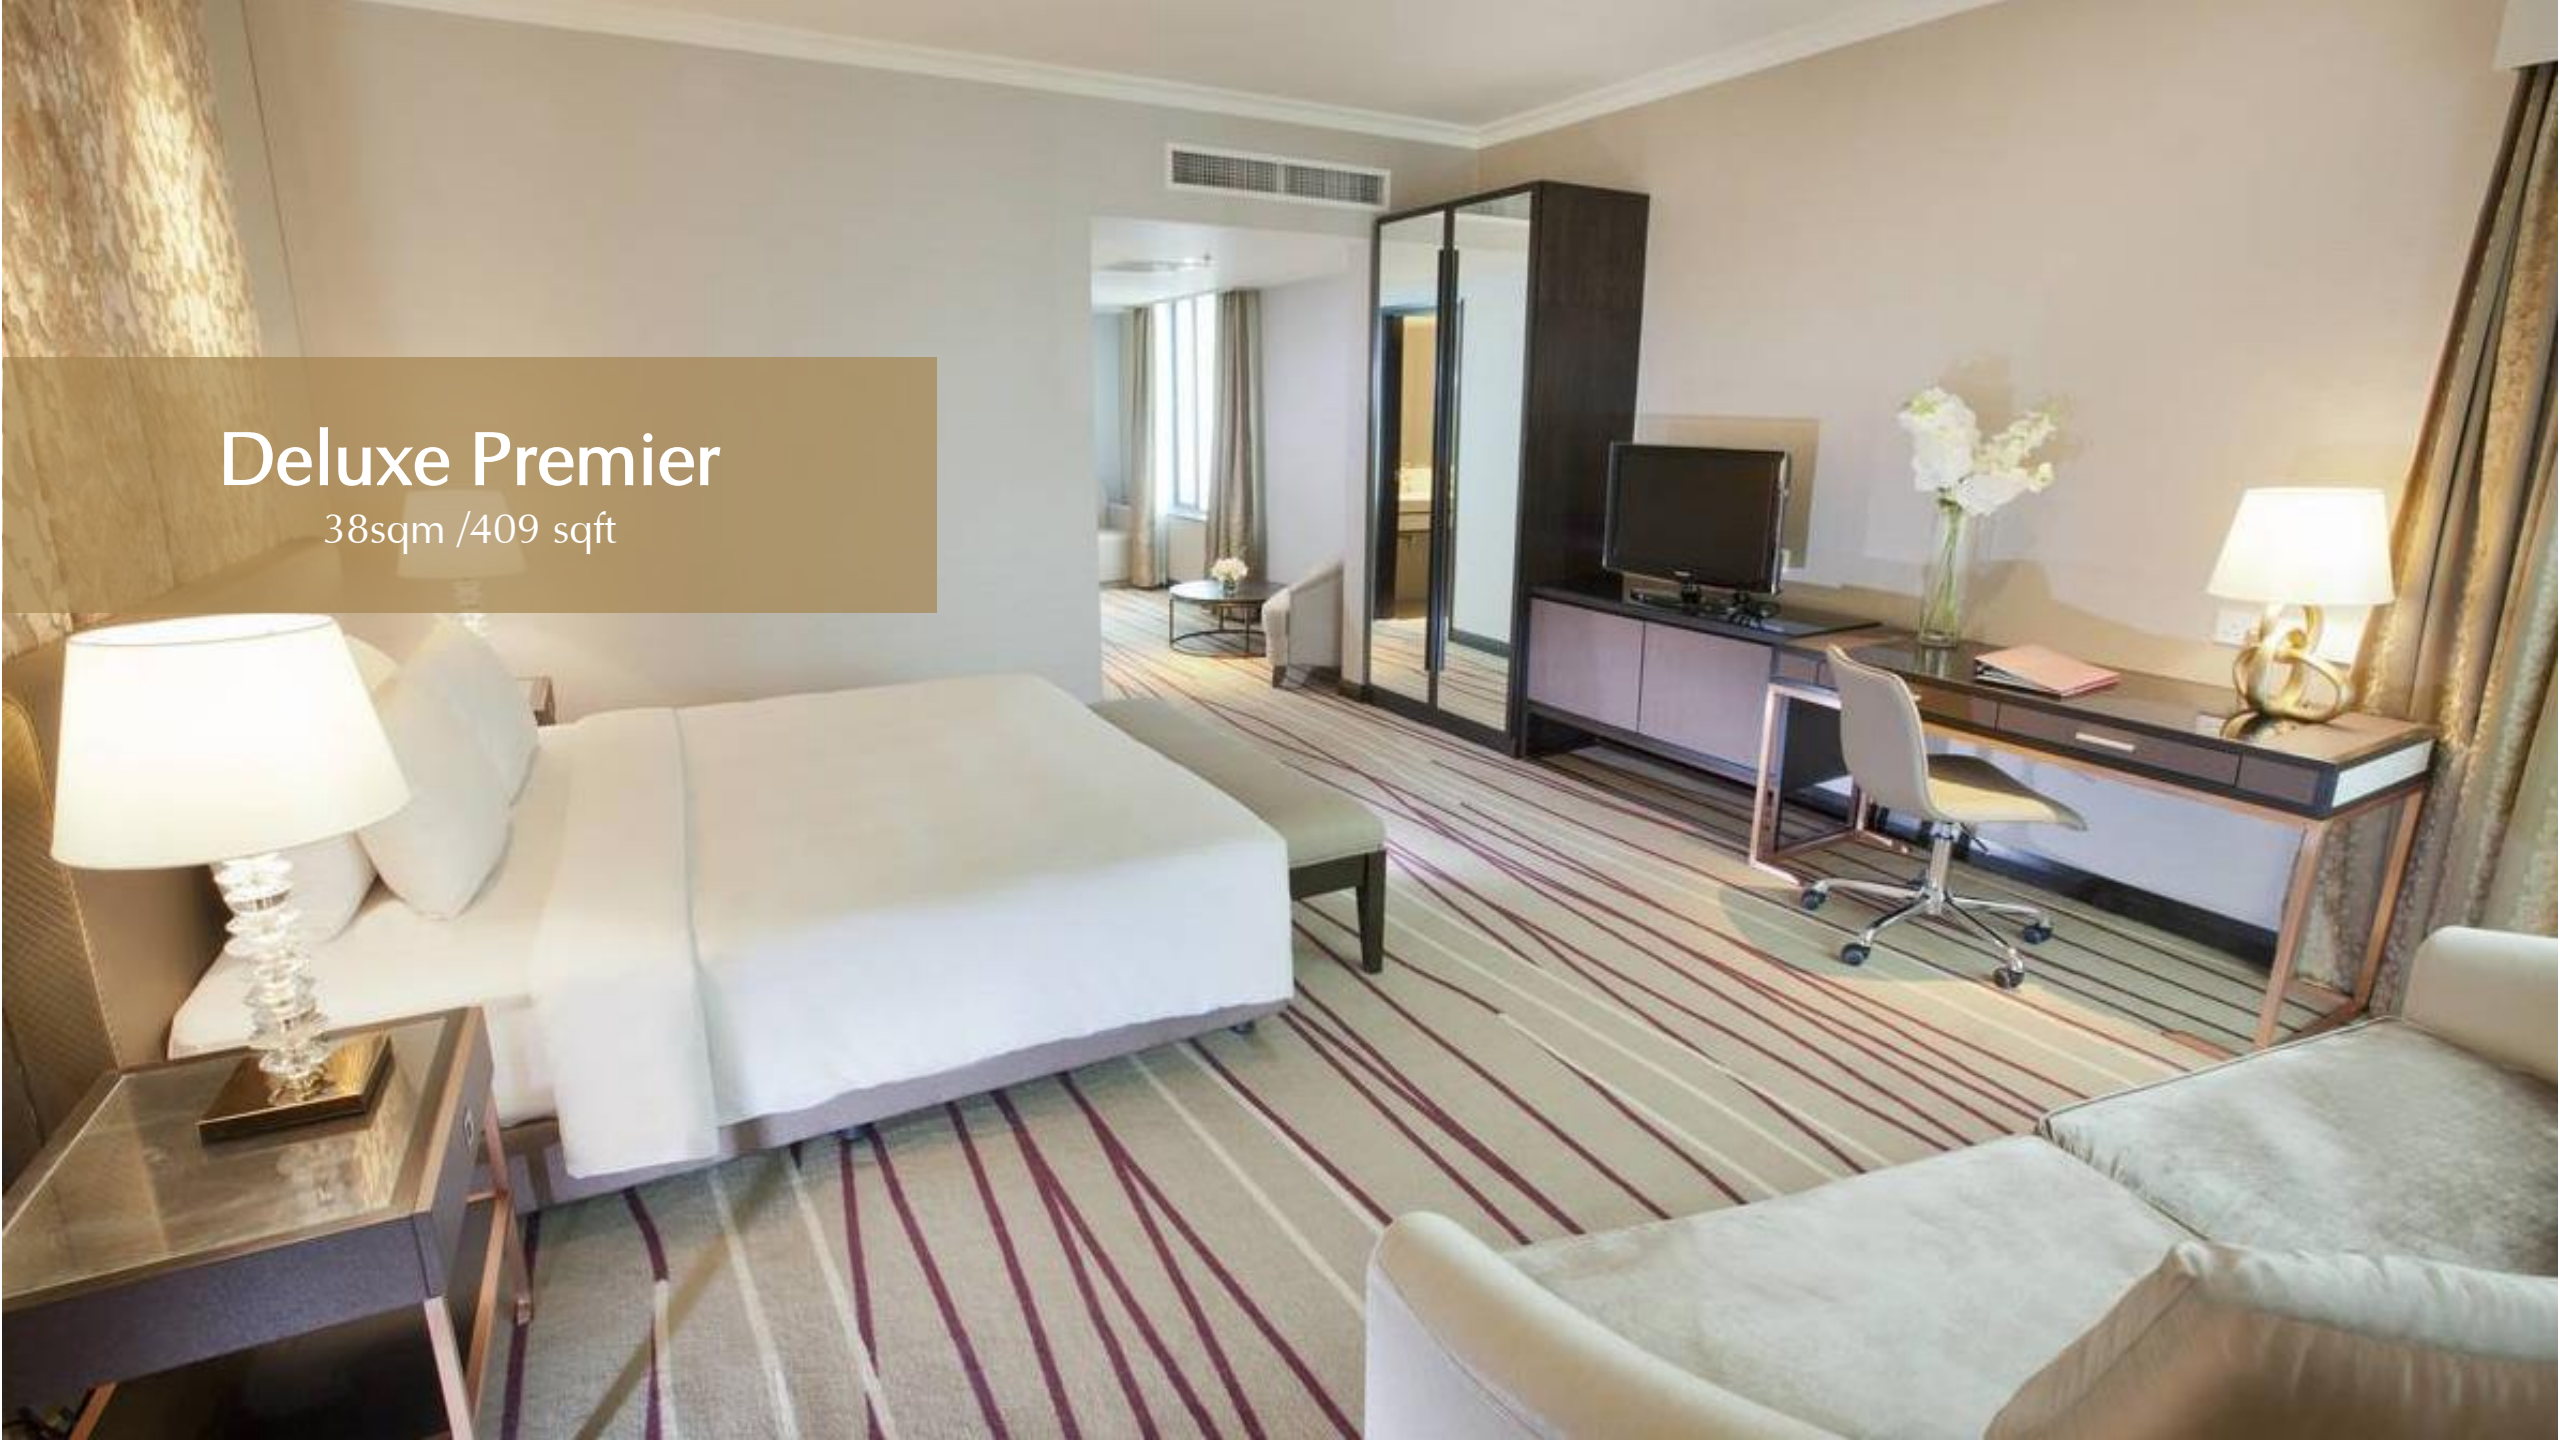

Dorsett Room

30 sqm / 323 sqft

Family Room

30 sqm /323 sqft

Deluxe Premier

38sqm /409 sqft

Dorsett Suite

45 sqm /484 sqft