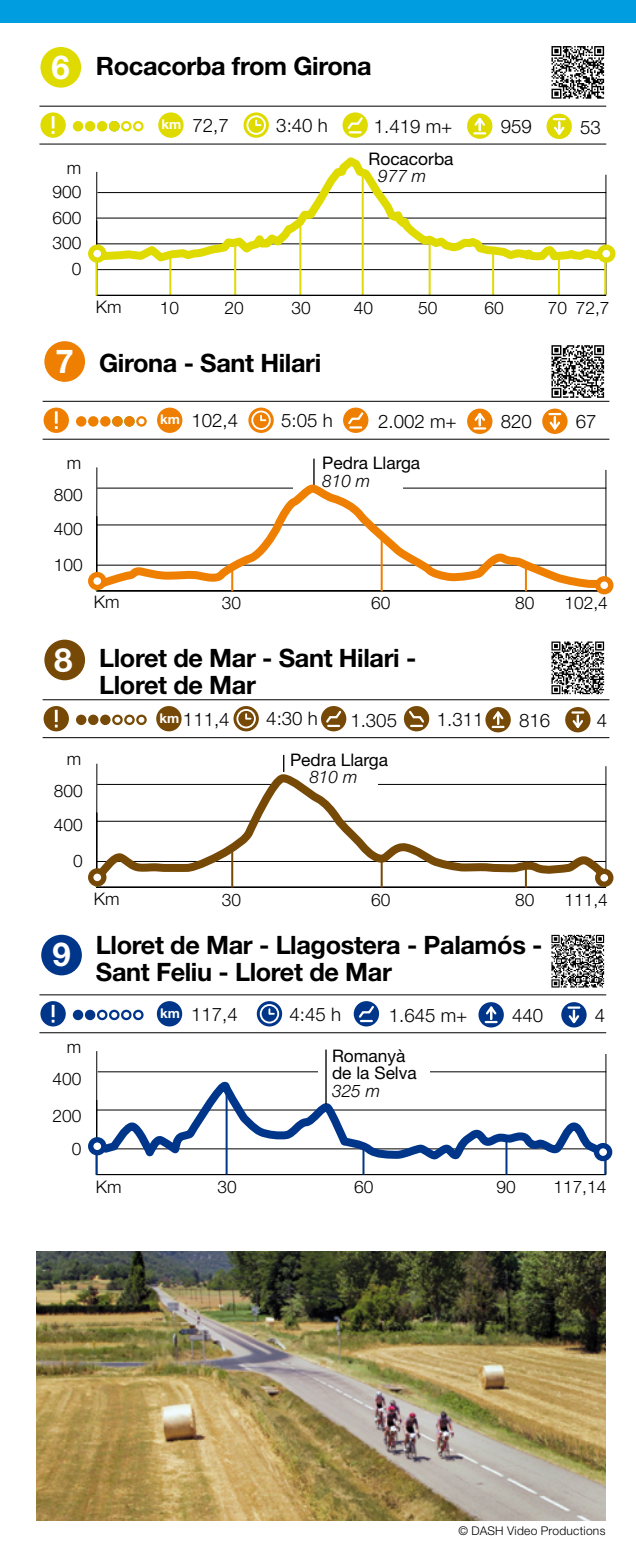

Costa Brava / Pyrenees of Catalonia

Cycle tourism accommodation

Costa Brava

Castell-Platja d'Aro
Hotel Planamar ****
www.planamar.com
HTop Caleta Palace ****
www.htophotels.com
HTop Platja Park ****
www.htophotels.com

Santa Susanna
Aqua Hotel Aquamarina & Spa ****
www.aquahotel.com
HTop Royal Sun ****
www.htophotels.com
HTop Royal Sun Suites ****
www.htophotels.com
Indalo Park ****
www.indalopark.com

Esteri d'Àneu
Hotel Apartaments Trainersa ***
www.aquahotel.com
Hostal Valls d'Àneu
www.hostalvallsdaneu.com
La Saou d'Urgell
Hotel Nice ***
www.hotelnice.net

Paisatges Barcelona

Perafita
Ca l'Estamunya
www.calestamunya.com

Costa Daurada

Altavilla
Altavilla Mar Hotel ****
www.altavillamarhotel.com

Cambrils

Estival Eldorado Resort ****
www.estivaleldorado.com

Terres de l'Ebre

Amposta
Hotel Restaurant l'Algair del Delta ***
www.hotelalgairdelta.com

Terres de Lleida

Tàrraga
La Torre del Codina ***
www.latorredelcodina.com

Specialised destinations

Amposta
Amposta Turismo
www.ampostaturisme.cat

Pyrenees of Catalonia

Alins
Hotel Vall Ferrera **
www.hotelvallferrera.com

Costa Brava

Calella
Hotel Bernat II ****
www.hotelbernatalcallea.com

Costa Brava

Calella
Hotel Bernat II ****
www.hotelbernatalcallea.com

Specialized travel agencies

Catalonia Bike Tours
www.cataloniabiketours.com

Specialized travel agencies

Cycling Costa Daurada
www.cyclingcostadaurada.com

Specialized travel agencies

Cycling Holidays
www.cyclingholidays.es

Specialized travel agencies

Patronat de Turisme
www.patronatdeturisme.cat

Specialized travel agencies

Patronat de Turisme
www.patronatdeturisme.cat

Specialized travel agencies

Patronat de Turisme
www.patronatdeturisme.cat