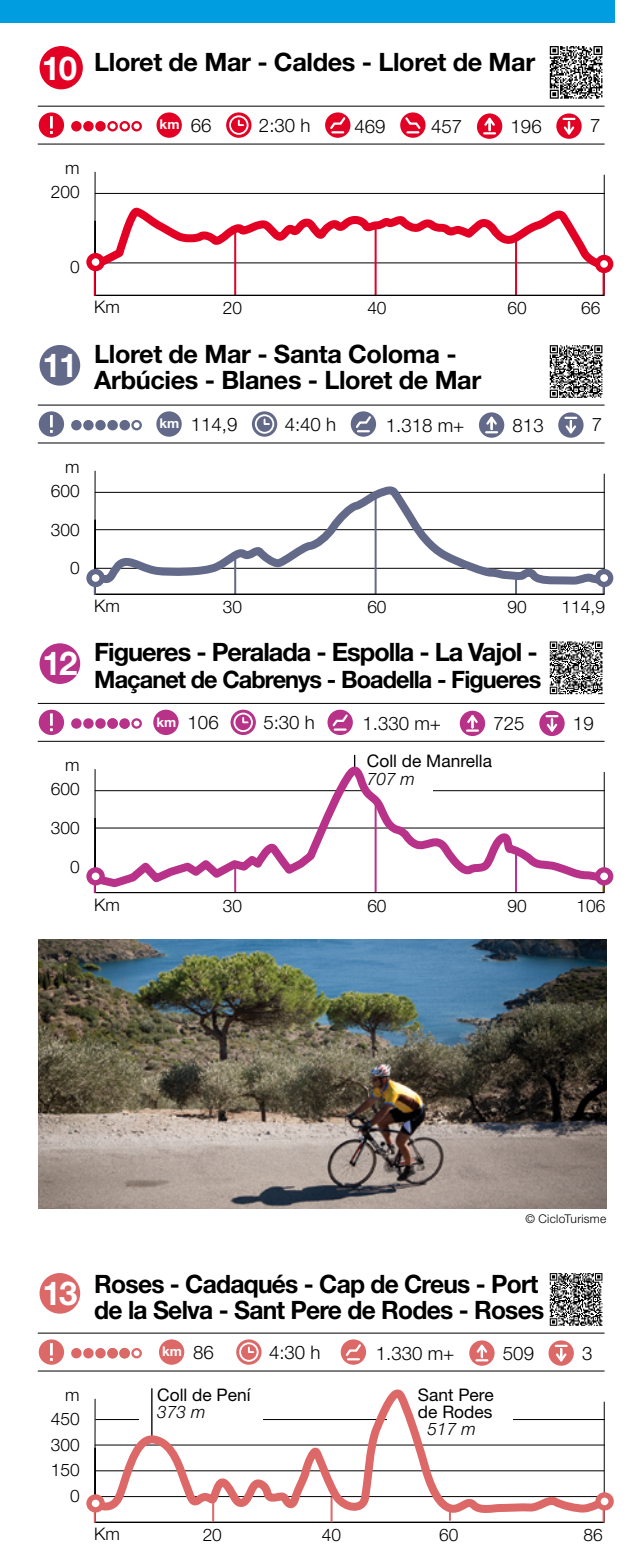

Costa Brava / Pyrenees of Catalonia

Cycle tourism accommodation

Costa Brava

Castell-Platja d'Aro
Hotel Planamar ****
www.planamar.com
HTop Caleta Palace ****
www.htophotels.com
HTop Platja Park ****
www.htophotels.com

Santa Susanna
Aqua Hotel Aquamarina & Spa ****
www.aquahotel.com
HTop Royal Sun ****
www.htophotels.com
HTop Royal Sun Suites ****
www.htophotels.com
Indalo Park ****
www.indalopark.com

Esteri d'Àneu
Hotel Apartaments Trainersa ***
www.aquahotel.com
Hostal Valls d'Àneu
www.hostalvallsdaneu.com
La Saou d'Urgell
Hotel Nice ***
www.hotelnice.net

Paisatges Barcelona

Perafita
Ca l'Estamunya
www.calestamunya.com

Costa Daurada

Altavilla
Altavilla Mar Hotel ****
www.altavillamarhotel.com

Cambrils

Estival Eldorado Resort ****
www.estivaleldorado.com

Terres de l'Ebre

Amposta
Hotel Restaurant l'Algair del Delta ***
www.hotelalgairdelta.com

Terres de Lleida

Tàrraga
La Torre del Codina ***
www.latorredelcodina.com

Specialised destinations

Amposta
Amposta Turismo
www.ampostaturisme.cat

Pyrenees of Catalonia

Alins
Hotel Vall Ferrera **
www.hotelvallferrera.com

Costa Brava

Calella
Hotel Bernat II ****
www.hotelbernatalcallea.com

Costa Brava

Calella
Hotel Bernat II ****
www.hotelbernatalcallea.com

Specialized travel agencies

Catalonia Bike Tours
www.cataloniabiketours.com

Specialized travel agencies

Cycling Costa Daurada
www.cyclingcostadaurada.com

Specialized travel agencies

Cycling Holidays
www.cyclingholidays.es

Specialized travel agencies

Patronat de Turisme
www.patronatdeturisme.cat

Specialized travel agencies

Patronat de Turisme
www.patronatdeturisme.cat

Specialized travel agencies

Patronat de Turisme
www.patronatdeturisme.cat