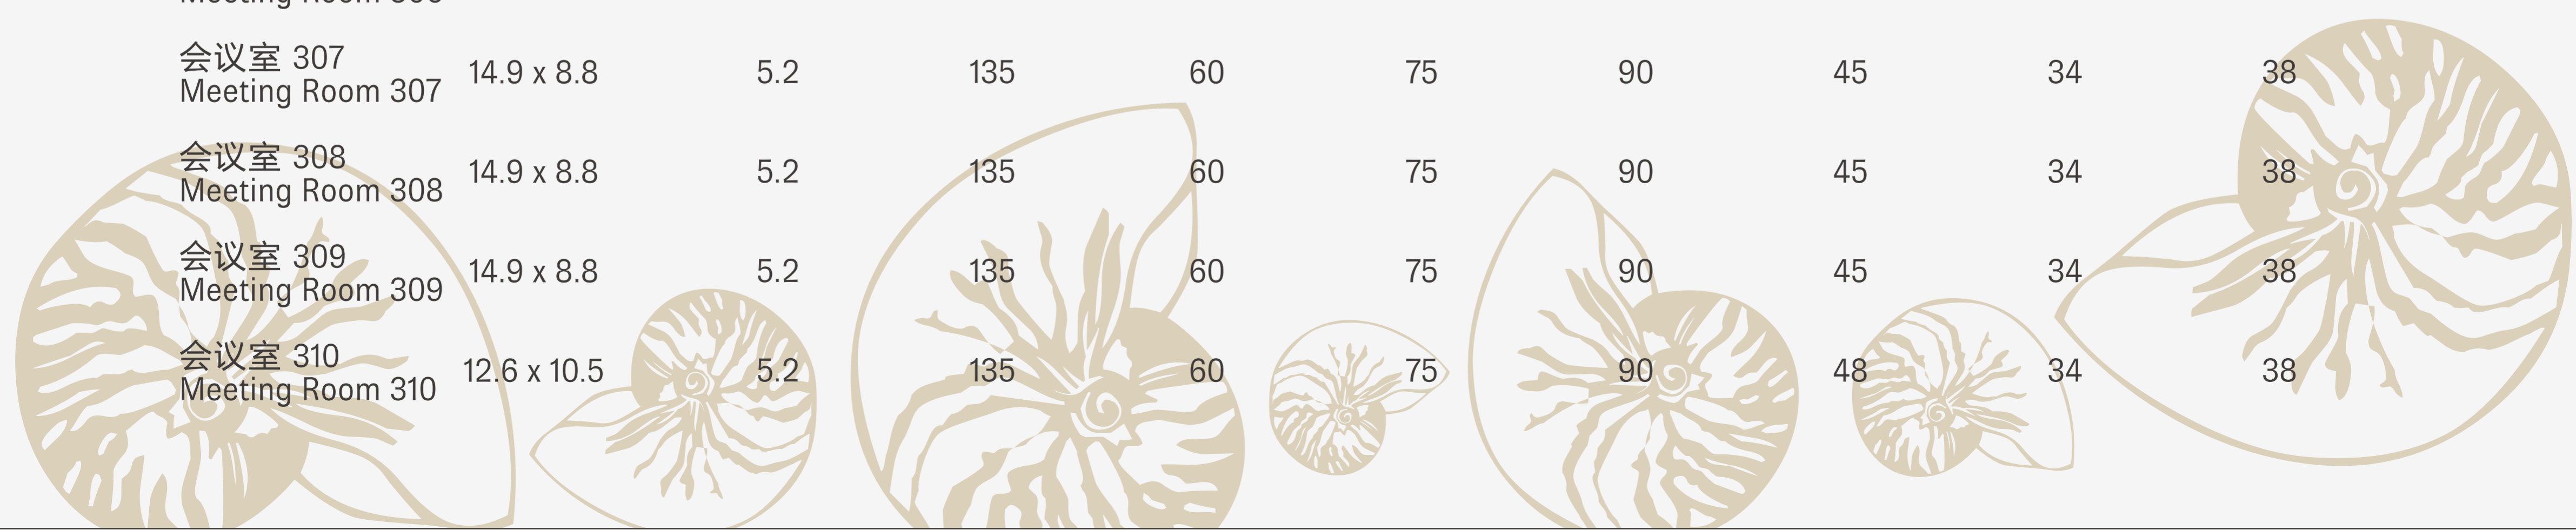

会议场地容量 Meeting Rooms Seating Capacity

场地 Venue	尺寸(米) Size(m)	楼层 高度(米) Height(m)	面积 (平方米) Area(m²)	 宴会式 Banquet	 酒会式 Cocktail	 剧院式 Theatre	 课堂式 Classroom	 U型 U-Shape	 回型 Hollow
水晶殿前厅 Crystal Palace Foyer	43 x 4.5	5.5	200	-	150	-	-	-	-
会议室 301 Meeting Room 301	10.5 x 8.8	5.2	90	40	50	60	36	18	24
会议室 302 Meeting Room 302	10.5 x 8.8	5.2	90	40	50	60	36	18	24
会议室 303 Meeting Room 303	10.5 x 8.8	5.2	90	40	50	60	36	18	24
会议室 305 Meeting Room 305	13.6 x 10.4	5.2	140	60	80	100	54	28	32
会议室 306 Meeting Room 306	12.6 x 10.5	5.2	135	60	75	90	48	34	38
会议室 307 Meeting Room 307	14.9 x 8.8	5.2	135	60	75	90	45	34	38
会议室 308 Meeting Room 308	14.9 x 8.8	5.2	135	60	75	90	45	34	38
会议室 309 Meeting Room 309	14.9 x 8.8	5.2	135	60	75	90	45	34	38
会议室 310 Meeting Room 310	12.6 x 10.5	5.2	135	60	75	90	48	34	38