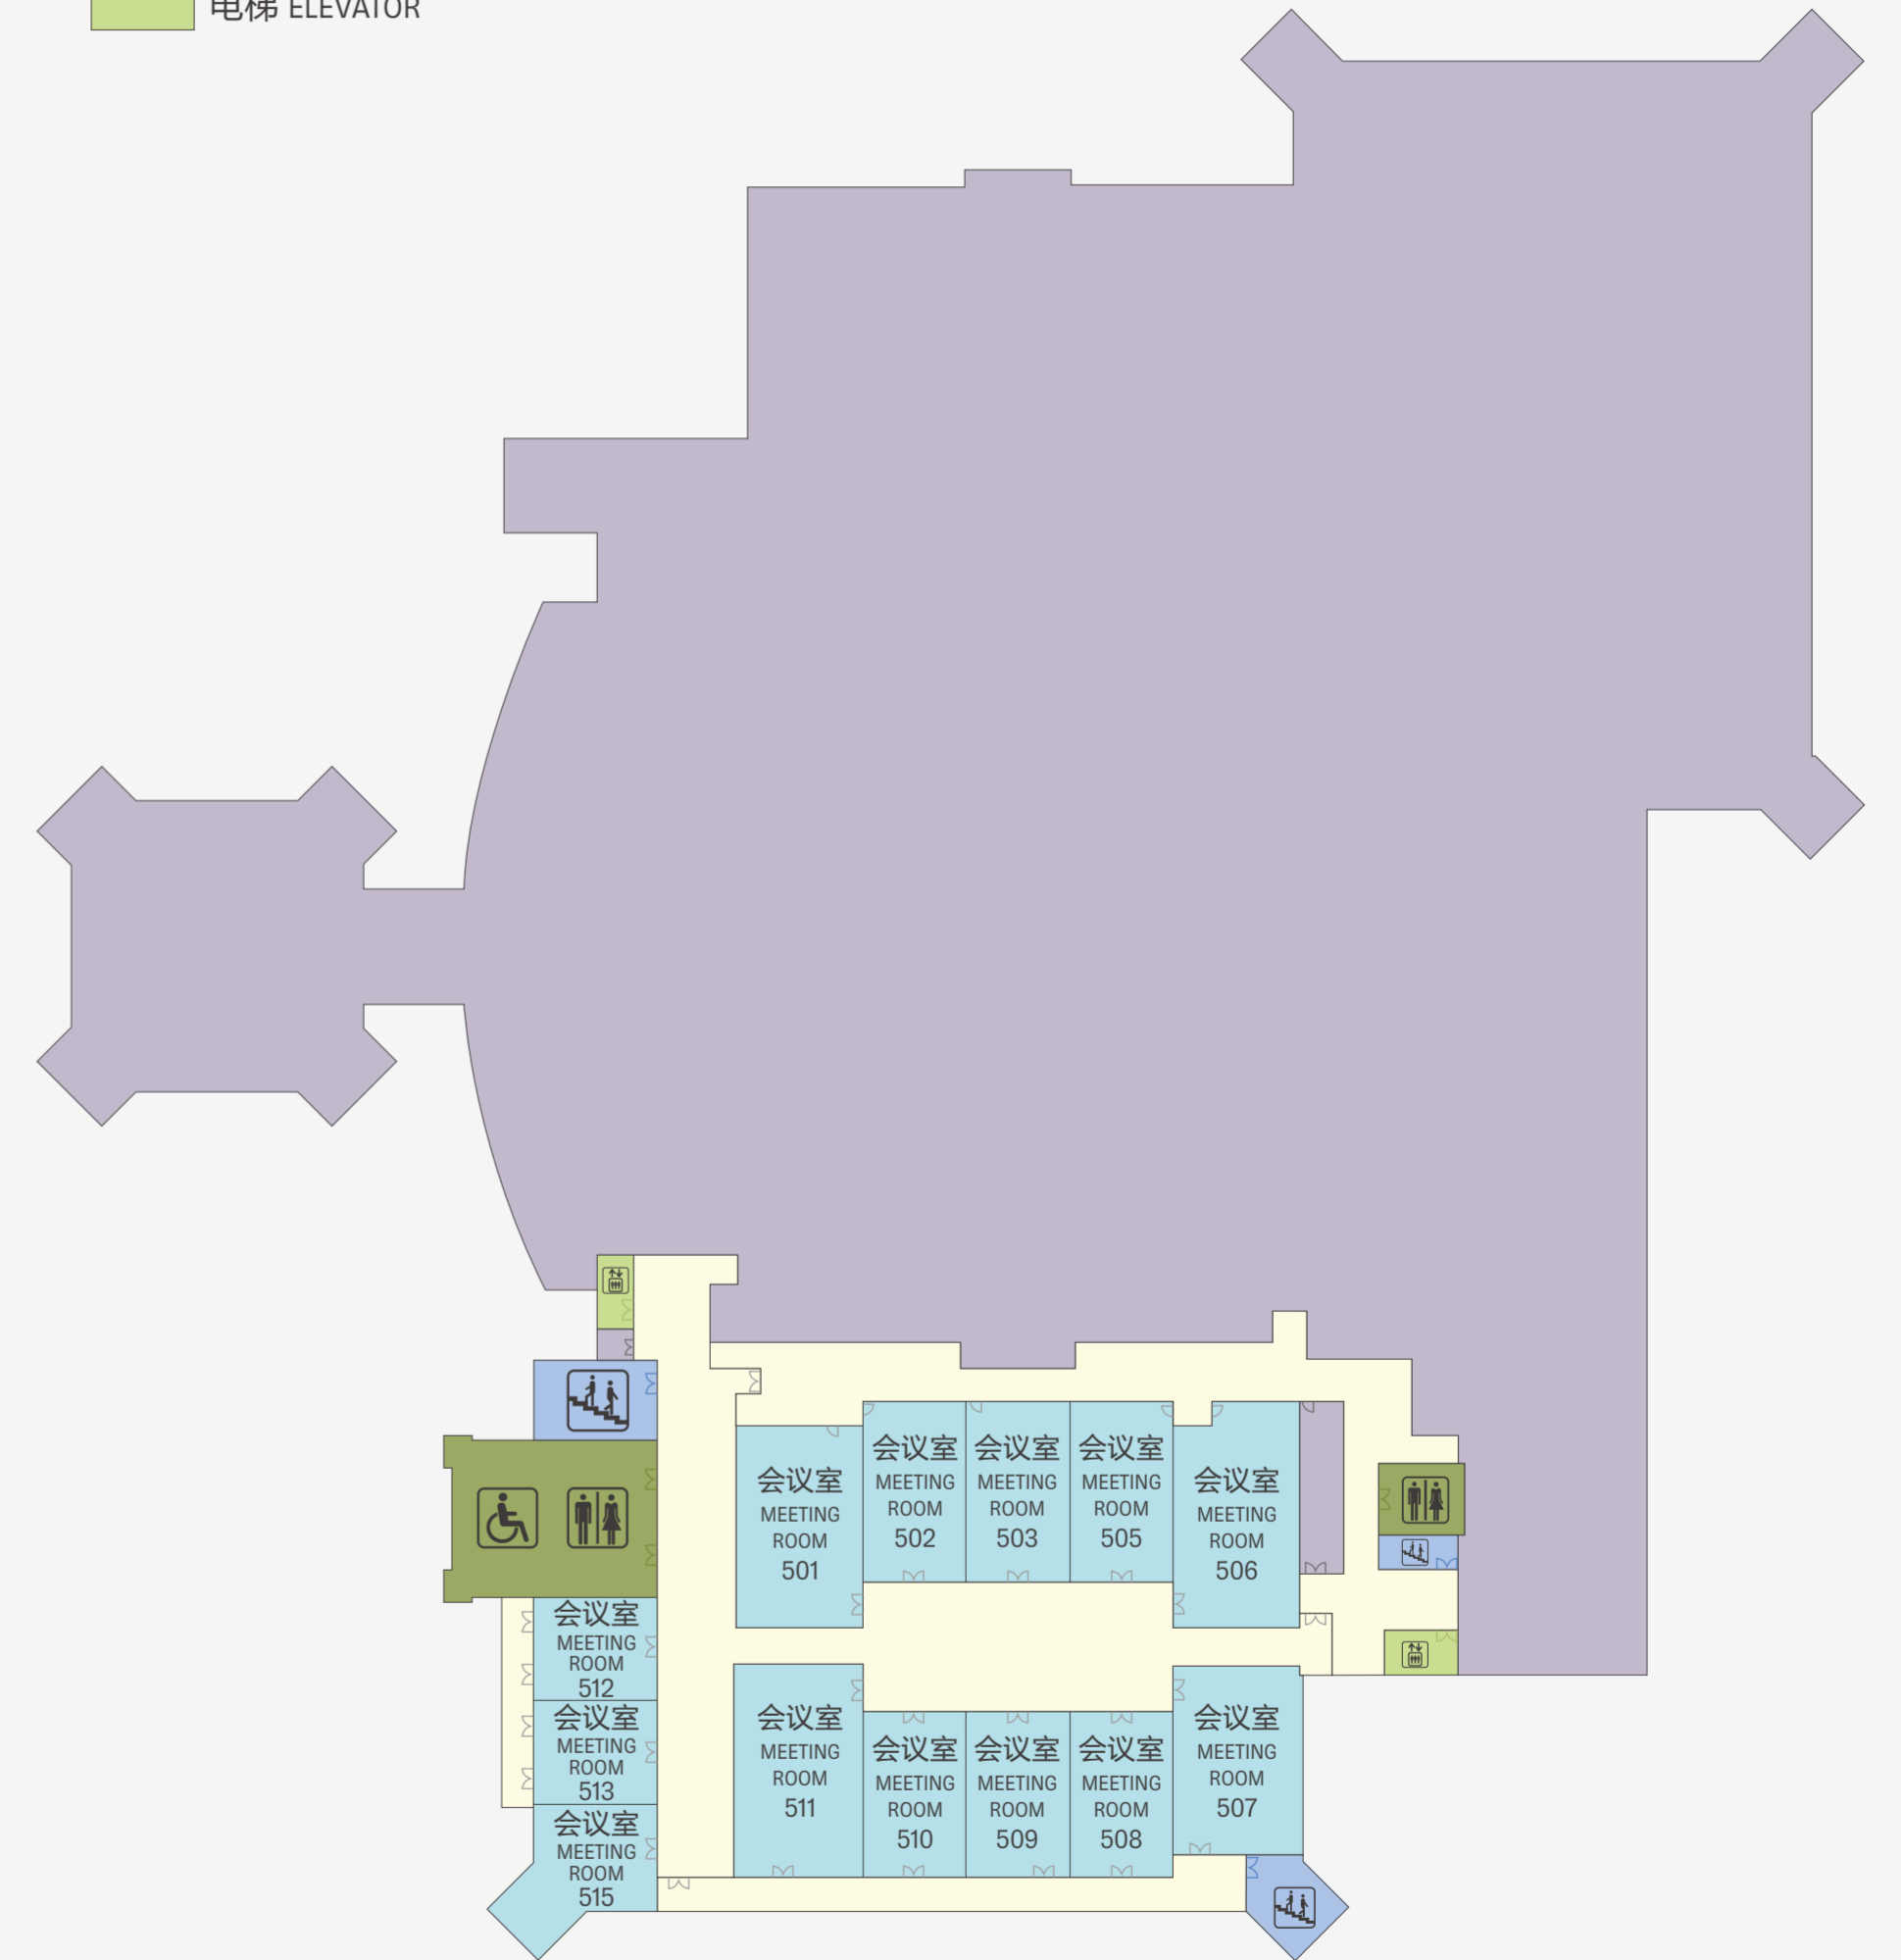

- 会议室 MEETING ROOM
- 洗手间 RESTROOM
- 楼梯 STAIRS
- 电梯 ELEVATOR

五楼宴会厅
FIFTH FLOOR