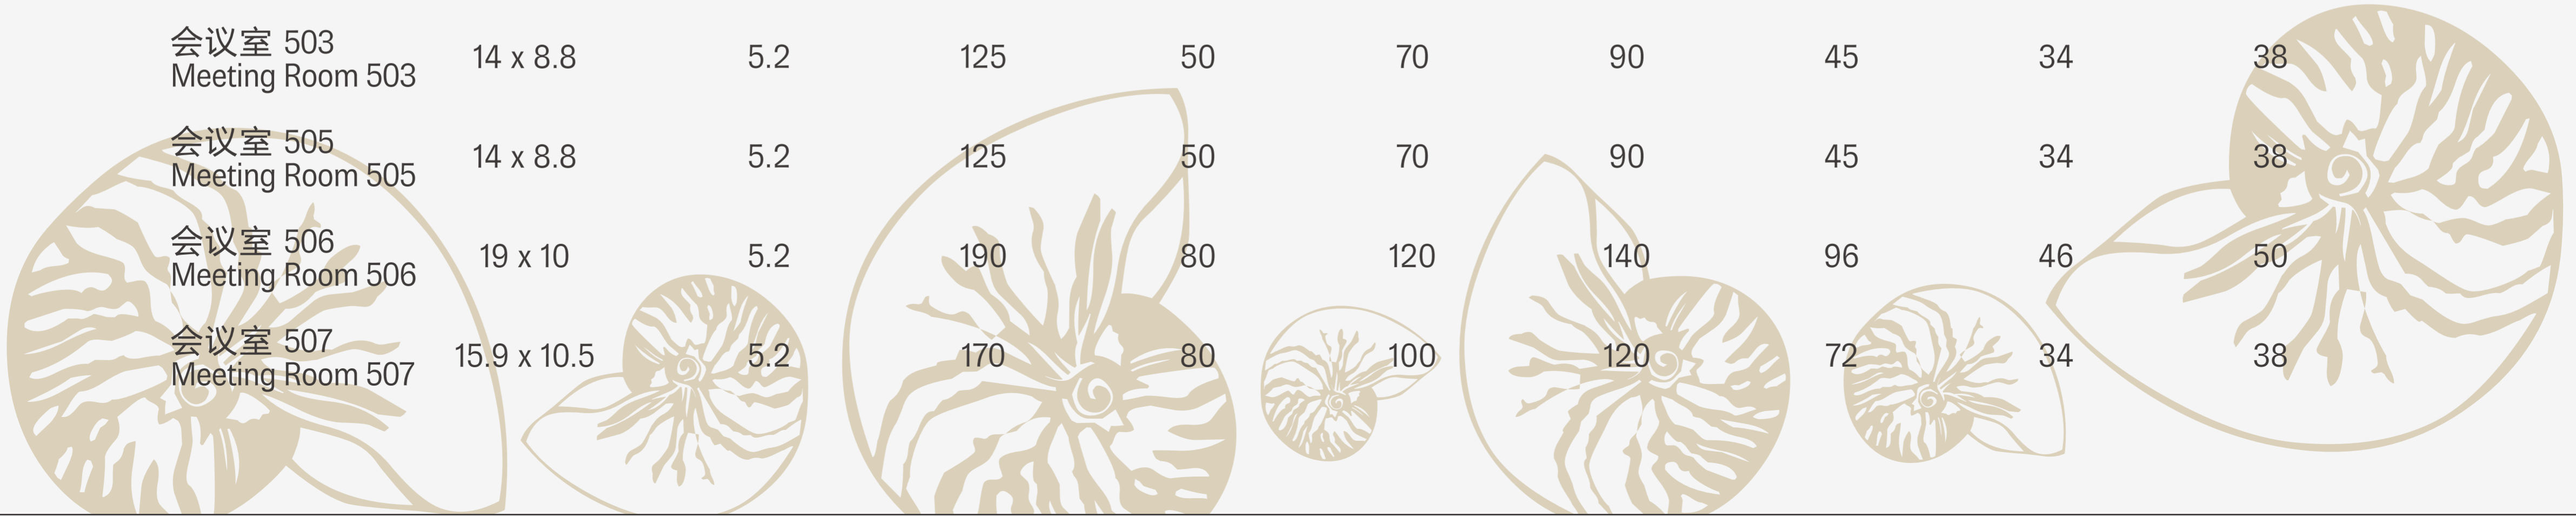

会议场地容量 Meeting Rooms Seating Capacity

场地 Venue	尺寸(米) Size(m)	楼层 高度(米) Height(m)	面积 (平方米) Area(m²)	 宴会式 Banquet	 酒会式 Cocktail	 剧院式 Theatre	 课堂式 Classroom	 U型 U-Shape	 回型 Hollow
会议室 311 Meeting Room 311	8.7 x 9.5	5.2	85	40	30	40	27	18	24
会议室 312 Meeting Room 312	8.7 x 9.5	5.2	85	40	30	40	27	18	24
会议室 313 Meeting Room 313	8.9 x 9.2	5.2	85	40	30	40	27	18	24
接待室 Greeting Room	15 x 10.4	5.2	160	70	100	110	80	34	38
会议室 501 Meeting Room 501	17.8 x 10.5	5.2	190	80	110	130	84	40	44
会议室 502 Meeting Room 502	14 x 8.8	5.2	125	50	70	90	45	34	38
会议室 503 Meeting Room 503	14 x 8.8	5.2	125	50	70	90	45	34	38
会议室 505 Meeting Room 505	14 x 8.8	5.2	125	50	70	90	45	34	38
会议室 506 Meeting Room 506	19 x 10	5.2	190	80	120	140	96	46	50
会议室 507 Meeting Room 507	15.9 x 10.5	5.2	170	80	100	120	72	34	38