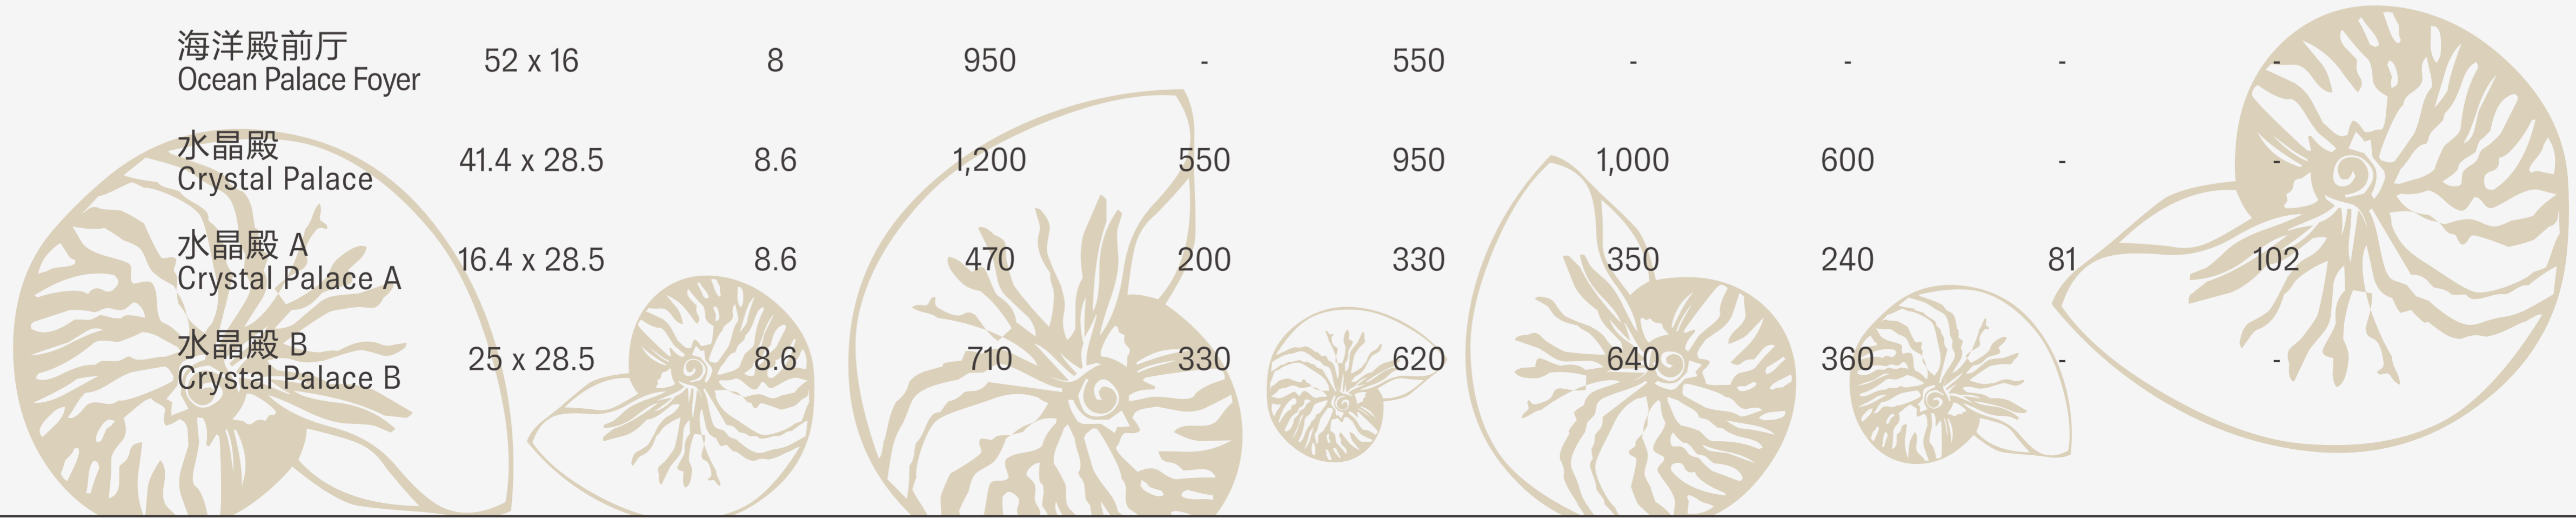

会议场地容量 Meeting Rooms Seating Capacity

场地 Venue	尺寸(米) Size(m)	楼层 高度(米) Height(m)	面积 (平方米) Area(m²)	 宴会式 Banquet	 酒会式 Cocktail	 剧院式 Theatre	 课堂式 Classroom	 U型 U-Shape	 回型 Hollow
海洋殿 Ocean Palace	68.2 x 43.4	10	3,000	1,500	2,400	2,600	1,500	-	-
海洋殿 A Ocean Palace A	24 x 43.4	10	1,050	500	900	930	570	-	-
海洋殿 B Ocean Palace B	19.6 x 21.7	10	430	160	300	330	200	60	72
海洋殿 C Ocean Palace C	19.6 x 21.7	10	430	160	300	330	200	60	72
海洋殿 D Ocean Palace D	19.6 x 21.7	10	430	160	300	330	200	60	72
海洋殿 E Ocean Palace E	19.6 x 21.7	10	430	160	300	330	200	60	72
海洋殿前厅 Ocean Palace Foyer	52 x 16	8	950	-	550	-	-	-	-
水晶殿 Crystal Palace	41.4 x 28.5	8.6	1,200	550	950	1,000	600	-	-
水晶殿 A Crystal Palace A	16.4 x 28.5	8.6	470	200	330	350	240	81	102
水晶殿 B Crystal Palace B	25 x 28.5	8.6	710	330	620	640	360	-	-