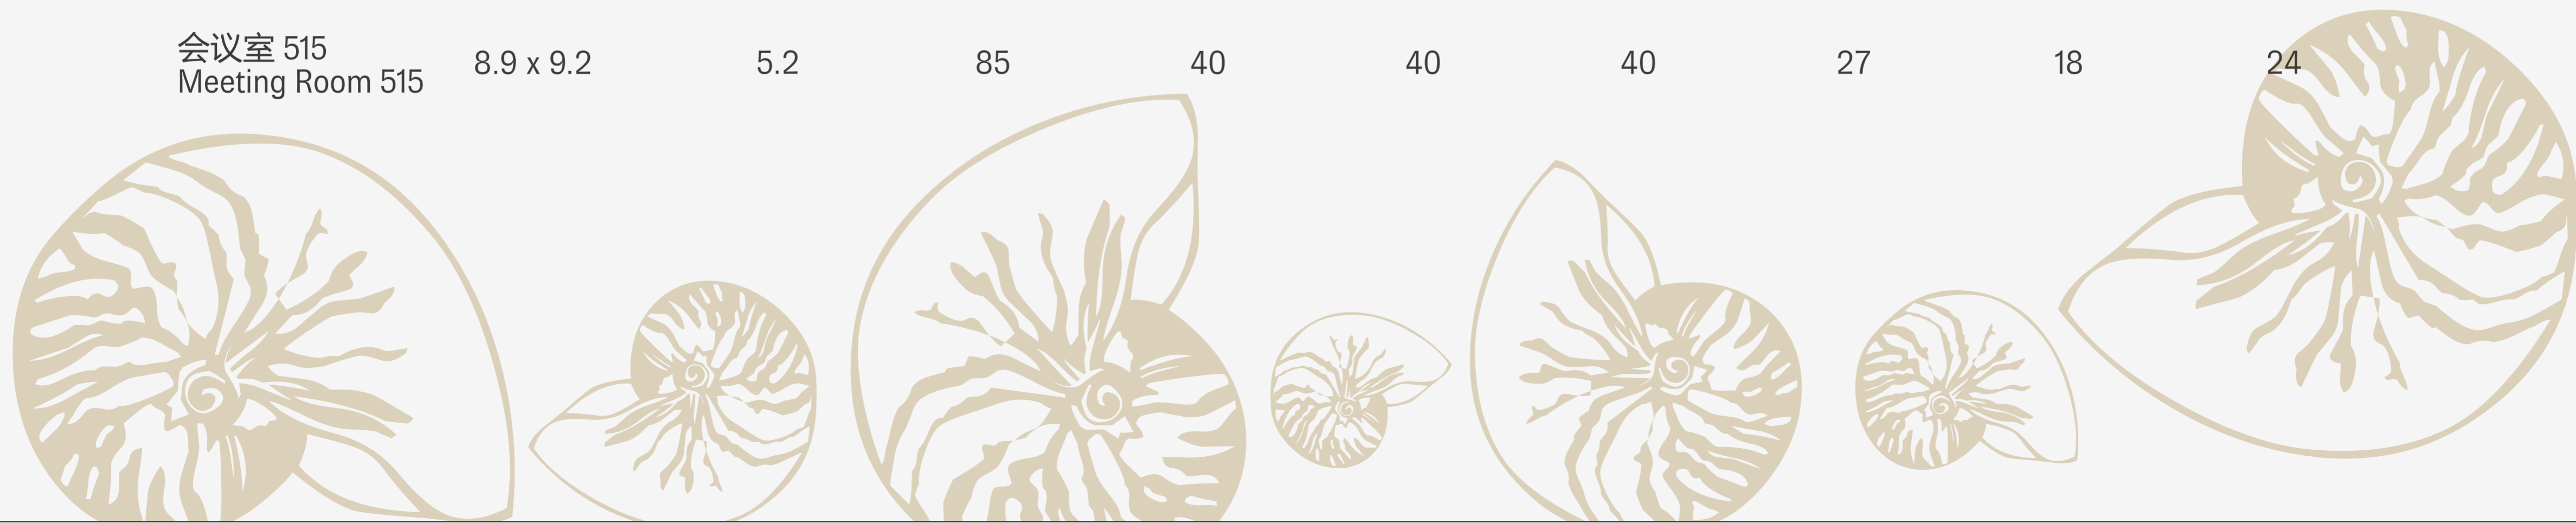

会议场地容量 Meeting Rooms Seating Capacity

场地 Venue	尺寸(米) Size(m)	楼层 高度(米) Height(m)	面积 (平方米) Area(m²)	 宴会式 Banquet	 酒会式 Cocktail	 剧院式 Theatre	 课堂式 Classroom	 U型 U-Shape	 回型 Hollow
会议室 508 Meeting Room 508	12.3 x 8.8	5.2	110	50	60	72	36	28	32
会议室 509 Meeting Room 509	12.3 x 8.8	5.2	110	50	60	72	36	28	32
会议室 510 Meeting Room 510	12.3 x 8.8	5.2	110	50	60	72	36	28	32
会议室 511 Meeting Room 511	17.8 x 10.5	5.2	190	80	110	130	84	40	44
会议室 512 Meeting Room 512	9.2 x 8.7	5.2	80	40	40	40	27	18	24
会议室 513 Meeting Room 513	9.2 x 8.7	5.2	80	40	40	40	27	18	24
会议室 515 Meeting Room 515	8.9 x 9.2	5.2	85	40	40	40	27	18	24