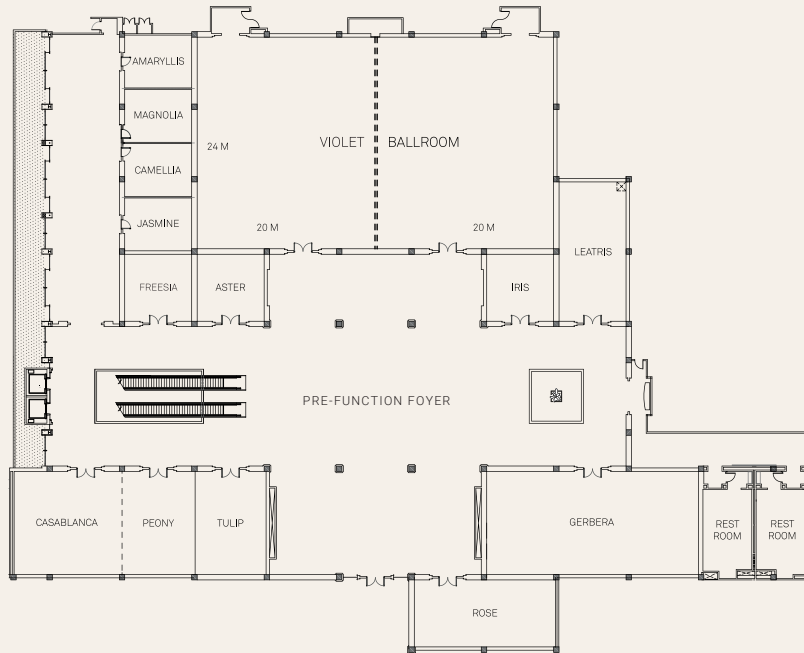

Promenade Level

THE MULIA, MULIA RESORT & VILLAS - NUSA DUA, BALI

Function Rooms	Size (m)			Size (ft)			Capacity					
	W x D	SQM	H	W x D	SQF	H	Theatre	Classroom	U-Shape	Round Table	Cocktails	Boardroom
Lobby Level												
The Grand Ballroom	48 x 32	1,536	6.5	157.4 x 105	16,526	21	2,055	1,140	-	1,080	2,000	-
Ballroom 1	24 x 32	768	6.5	78.7 x 105	8,263	21	1,000	513	-	540	1,000	-
Ballroom 2	24 x 32	768	6.5	78.7 x 105	8,263	21	1,000	513	-	540	1,000	-
Pre-function Foyer	64 x 16	1,177	4.5	209.9 x 52.5	11,020	15	-	-	-	-	1,500	-
Promenade Level												
Violet Ballroom	40 x 24	940	5	131.2 x 78.8	10,338	16	1,200	720	-	600	1,400	-
Violet Ballroom 1	20 x 24	470	5	65.6 x 78.8	5,169	16	600	360	-	300	700	-
Violet Ballroom 2	20 x 24	470	5	65.6 x 78.8	5,169	16	600	360	-	300	700	-
Casablanca	11 x 11	121	4	36.1 x 36.1	1,303	13	180	96	30	90	135	-
Peony	8 x 11	88	4	26.2 x 36.1	946	13	96	42	27	60	90	-
Casablanca & Peony (Combined)	19 x 11	209	4	62.3 x 36.1	2,249	13	276	138	50	150	230	-
Tulip	8 x 11	88	4	26.2 x 36.1	946	13	96	42	27	60	90	-
Rose	15 x 7	105	4	49.2 x 23	1,132	13	120	54	39	80	120	-
Gerbera	23 x 11	253	4	75.4 x 36.1	2,722	13	350	168	66	180	270	-
Leatris	7 x 15	105	4	23 x 49.2	1,132	13	130	54	39	80	120	-
Iris	7 x 7	49	4	23 x 23	529	13	60	24	18	40	60	-
Aster	7 x 7	49	4	23 x 23	529	13	60	24	18	40	60	-
Freesia	7 x 7	49	4	23 x 23	529	13	60	24	18	40	60	-
Jasmine	7 x 6	42	4	23 x 19.7	453	13	48	24	15	30	45	18
Camellia	7 x 6	42	4	23 x 19.7	453	13	48	24	15	30	45	18
Magnolia	7 x 6	42	4	23 x 19.7	453	13	48	24	15	30	45	18
Amaryllis	7 x 6	42	4	23 x 19.7	453	13	48	24	15	30	45	18
Outdoor Venues												
Unity Garden	-	2,000	-	-	21,527	-	-	-	-	600	1,000	-
Eden Garden	-	448	-	-	4,822	-	-	-	-	250	400	-
Mulia Glass House	12 x 20	240	6	39 x 65.6	2,558.4	19	200	140	50	130	200	48