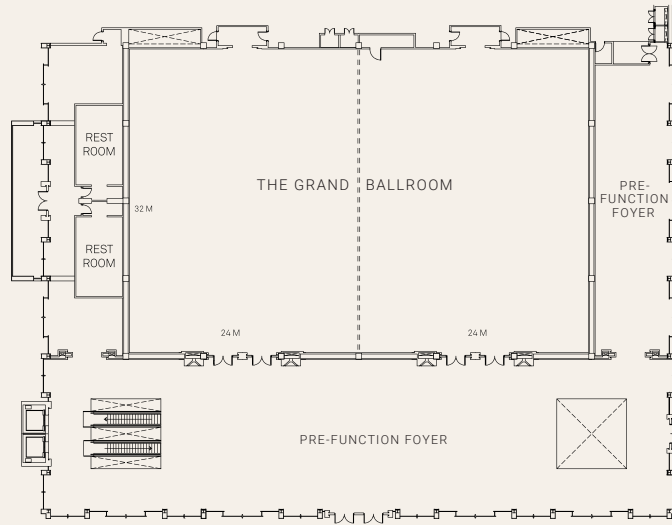

Promenade Level

THE MULIA, MULIA RESORT & VILLAS - NUSA DUA, BALI

Function Rooms	Size (m)			Size (ft)			Capacity					
	W x D	SQM	H	W x D	SQF	H	Theatre	Classroom	U-Shape	Round Table	Cocktails	Boardroom
Lobby Level												
The Grand Ballroom	48 x 32	1,536	6.5	157.4 x 105	16,526	21	2,055	1,140	-	1,080	2,000	-
Ballroom 1	24 x 32	768	6.5	78.7 x 105	8,263	21	1,000	513	-	540	1,000	-
Ballroom 2	24 x 32	768	6.5	78.7 x 105	8,263	21	1,000	513	-	540	1,000	-
Pre-function Foyer	64 x 16	1,177	4.5	209.9 x 52.5	11,020	15	-	-	-	-	1,500	-
Promenade Level												
Violet Ballroom	40 x 24	940	5	131.2 x 78.8	10,338	16	1,200	720	-	600	1,400	-
Violet Ballroom 1	20 x 24	470	5	65.6 x 78.8	5,169	16	600	360	-	300	700	-
Violet Ballroom 2	20 x 24	470	5	65.6 x 78.8	5,169	16	600	360	-	300	700	-
Casablanca	11 x 11	121	4	36.1 x 36.1	1,303	13	180	96	30	90	135	-
Peony	8 x 11	88	4	26.2 x 36.1	946	13	96	42	27	60	90	-
Casablanca & Peony (Combined)	19 x 11	209	4	62.3 x 36.1	2,249	13	276	138	50	150	230	-
Tulip	8 x 11	88	4	26.2 x 36.1	946	13	96	42	27	60	90	-
Rose	15 x 7	105	4	49.2 x 23	1,132	13	120	54	39	80	120	-
Gerbera	23 x 11	253	4	75.4 x 36.1	2,722	13	350	168	66	180	270	-
Leatris	7 x 15	105	4	23 x 49.2	1,132	13	130	54	39	80	120	-
Iris	7 x 7	49	4	23 x 23	529	13	60	24	18	40	60	-
Aster	7 x 7	49	4	23 x 23	529	13	60	24	18	40	60	-
Freesia	7 x 7	49	4	23 x 23	529	13	60	24	18	40	60	-
Jasmine	7 x 6	42	4	23 x 19.7	453	13	48	24	15	30	45	18
Camellia	7 x 6	42	4	23 x 19.7	453	13	48	24	15	30	45	18
Magnolia	7 x 6	42	4	23 x 19.7	453	13	48	24	15	30	45	18
Amaryllis	7 x 6	42	4	23 x 19.7	453	13	48	24	15	30	45	18
Outdoor Venues												
Unity Garden	-	2,000	-	-	21,527	-	-	-	-	600	1,000	-
Eden Garden	-	448	-	-	4,822	-	-	-	-	250	400	-
Mulia Glass House	12 x 20	240	6	39 x 65.6	2,558.4	19	200	140	50	130	200	48