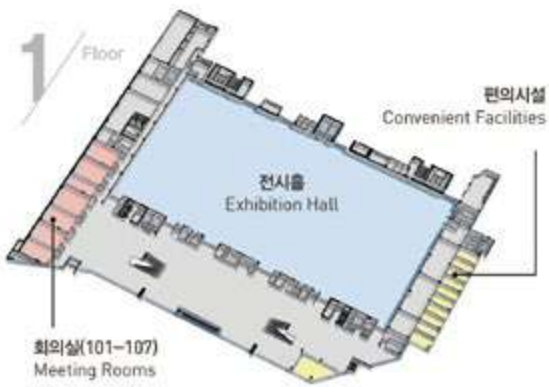

층별도면

Floor plan