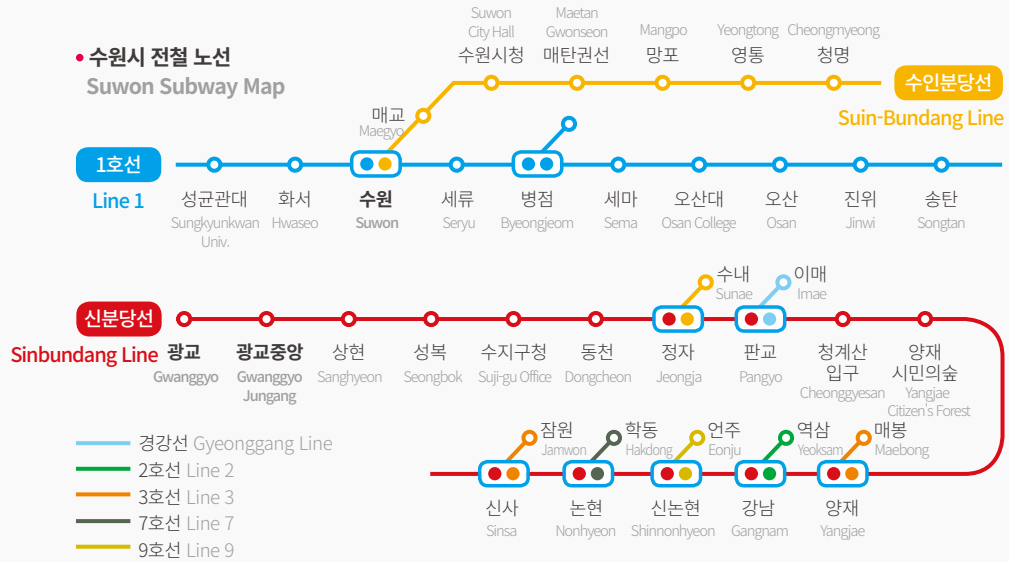

지하철  
Subway

• 수원시 전철 노선

Suwon Subway Map

수도권 1호선과 수인분당선, 신분당선이 수원과 연결되어 있습니다.  
신분당선(광교역)을 이용하면 강남역까지 35분, 1호선(수원역)을 이용하면 서울역까지 60분만에 도착 가능합니다.  
You can access Suwon via Seoul Metro Line 1, Suin-Bundang Line and Shinbundang Line.  
If you take Shinbundang Line (Gwanggyo Station), it takes 35 minutes to Gangnam Station.  
If you take Seoul Metro Line 1 (Suwon Station), it takes 60 minutes to Seoul Station.