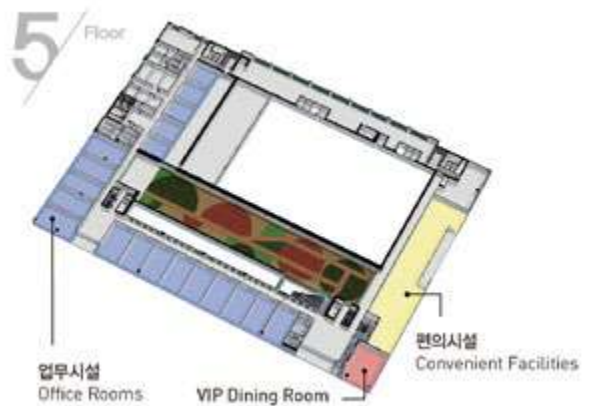

층별도면

Floor plan