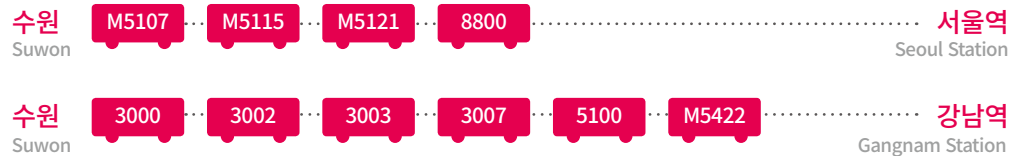

수도권 1호선과 수인분당선, 신분당선이 수원과 연결되어 있습니다.
신분당선(광교역)을 이용하면 강남역까지 35분, 1호선(수원역)을 이용하면 서울역까지 60분만에 도착 가능합니다.
You can access Suwon via Seoul Metro Line 1, Suin-Bundang Line and Shinbundang Line.
If you take Shinbundang Line (Gwanggyo Station), it takes 35 minutes to Gangnam Station.
If you take Seoul Metro Line 1 (Suwon Station), it takes 60 minutes to Seoul Station.

수원에는 서울로 이동할 수 있는 광역버스들이 많습니다.
There are many options for red buses in Suwon.