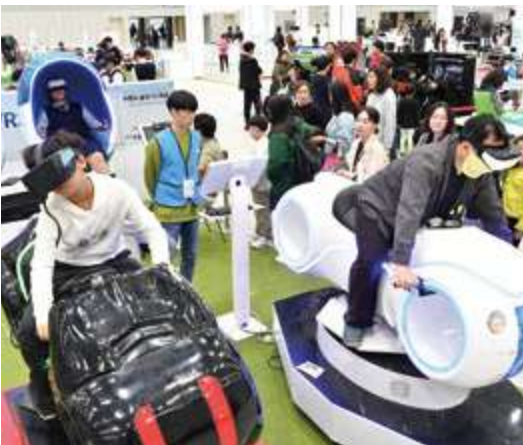

Festivals 06

수원정보과학축제 Suwon Information & Science Festival

수원정보과학축제는 청소년들의 건전한 정보 문화 확산, 미래 과학 인재 육성을 위해 매년 수원에서 개최됩니다. 과학과 첨단 IT 문화를 체험할 수 있습니다.

This festival is held every year in Suwon to promote the healthy information culture of the youth and nurture Korea's future scientists. You can experience the culture of science and advanced IT.

🕒 매년 10월 Every October 📍 수원종합운동장 일원 Around Suwon Sports Complex

📞 +82 (0)31-228-2671