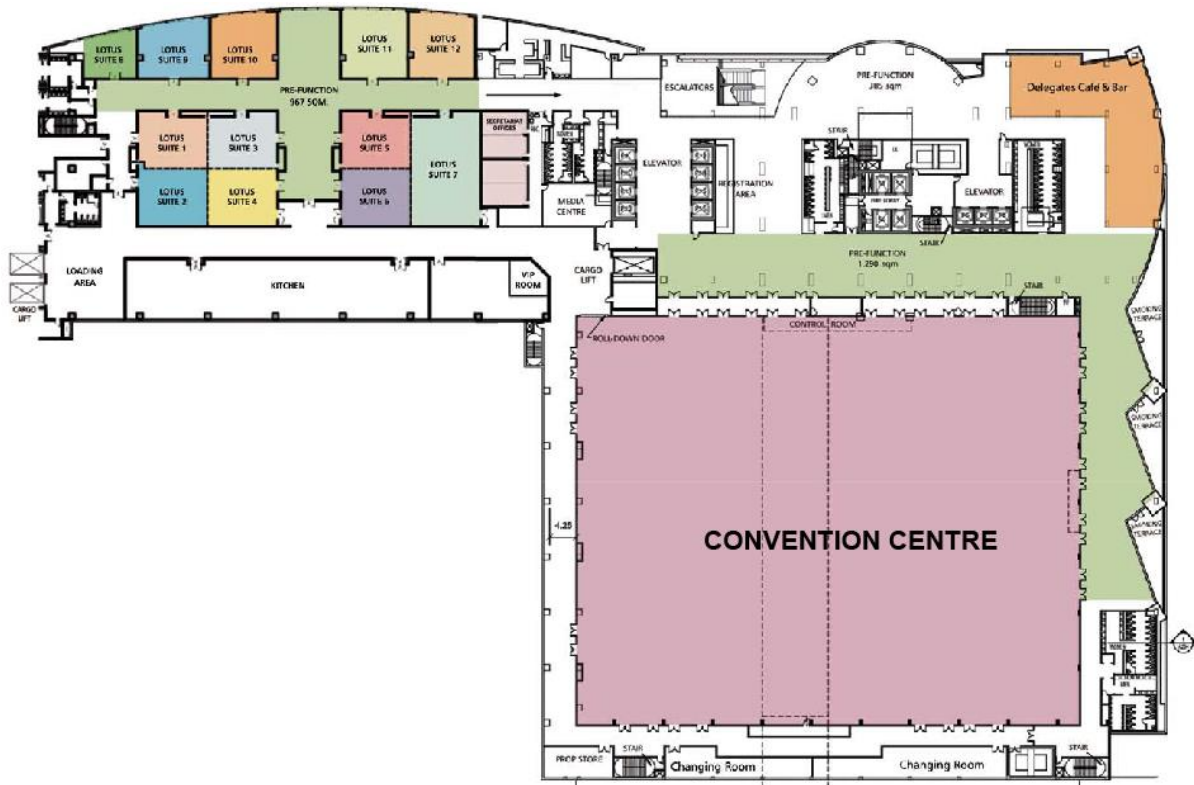

3. LOCATION MAP

3.1 Map to Bangkok Convention Centre at CentralWorld

3.2 Exhibition Hall - Convention Centre, Level 22

3. LOCATION MAP

3.3 Loading Area, Ground Area

เส้นทางเข้าสู่โรงแรมเซ็นทาราแกรนด์ และบางกอกคอนเวนชันเซ็นเตอร์ เซ็นทรัลเวิลด์ จอดรถได้ที่ชั้น P2-P10
Centara Grand & Bangkok Convention Centre at CentralWorld Parking at Floor P2-P10